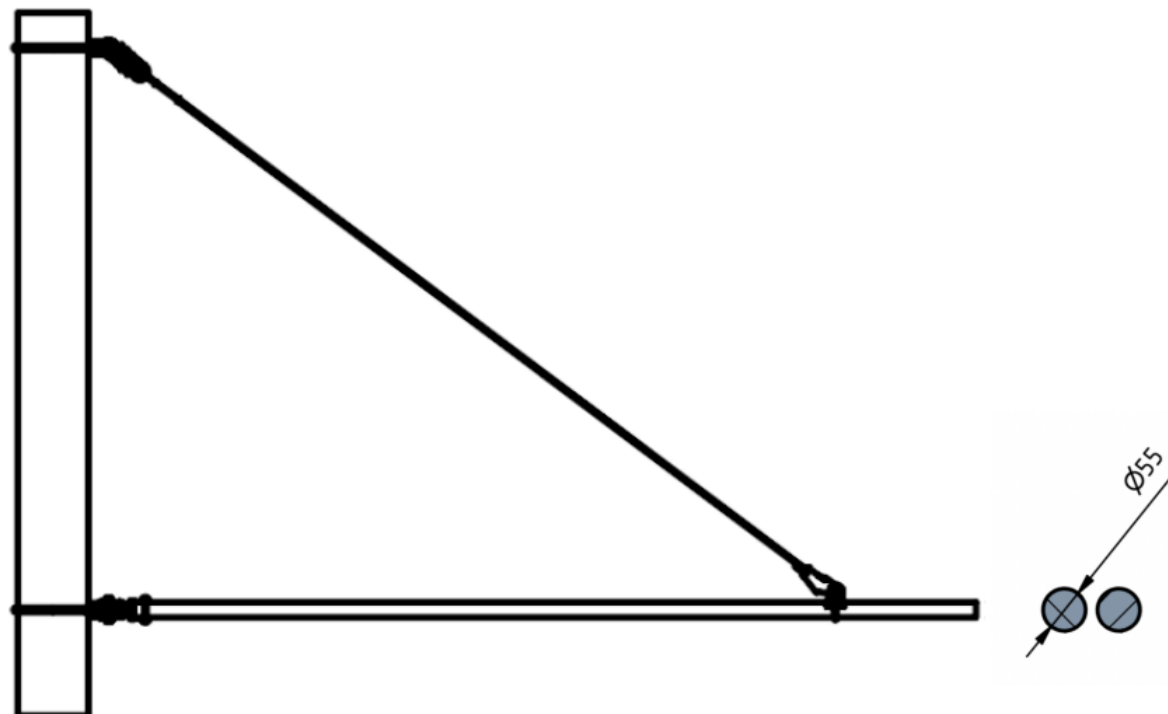

**ESKO**

Katalogový list

Sestava výložníku 2x ø55 GFK – 3,5m včetně vyvěšení

Objednací číslo: VYL25535

Obrázek	Název	Obj. č.	Počet kusů v sestavě
	Výložník ø 55mm – sklolaminát l=3,5m	0170.35.2	2
	Lano nerez 25 mm ²	0253.25.A2	5m
	Izolátor smyčkový Esko III	0151.8.1	1
	Kloub s vidlicí 2x55	0065.7	1
	Oko posuvné 2x55	0203.1	3
	Vrubová spojka na lano 25mm ² (Cu) 100mm	0165.5	2
	Očnice na lano 35 mm ² (Cu)	0166.1	1

Technické parametry

- Materiál: Plast, MS, A2, Cu
- Hmotnost: 39 kg

Esko spol. s r.o.

Praha 5, Jinonická 80, 15800 CZ
IČO: 60471999
DIČ: CZ60471999

Email: info@esko-praha.cz
Phone: +420257290280
www.esko-praha.cz