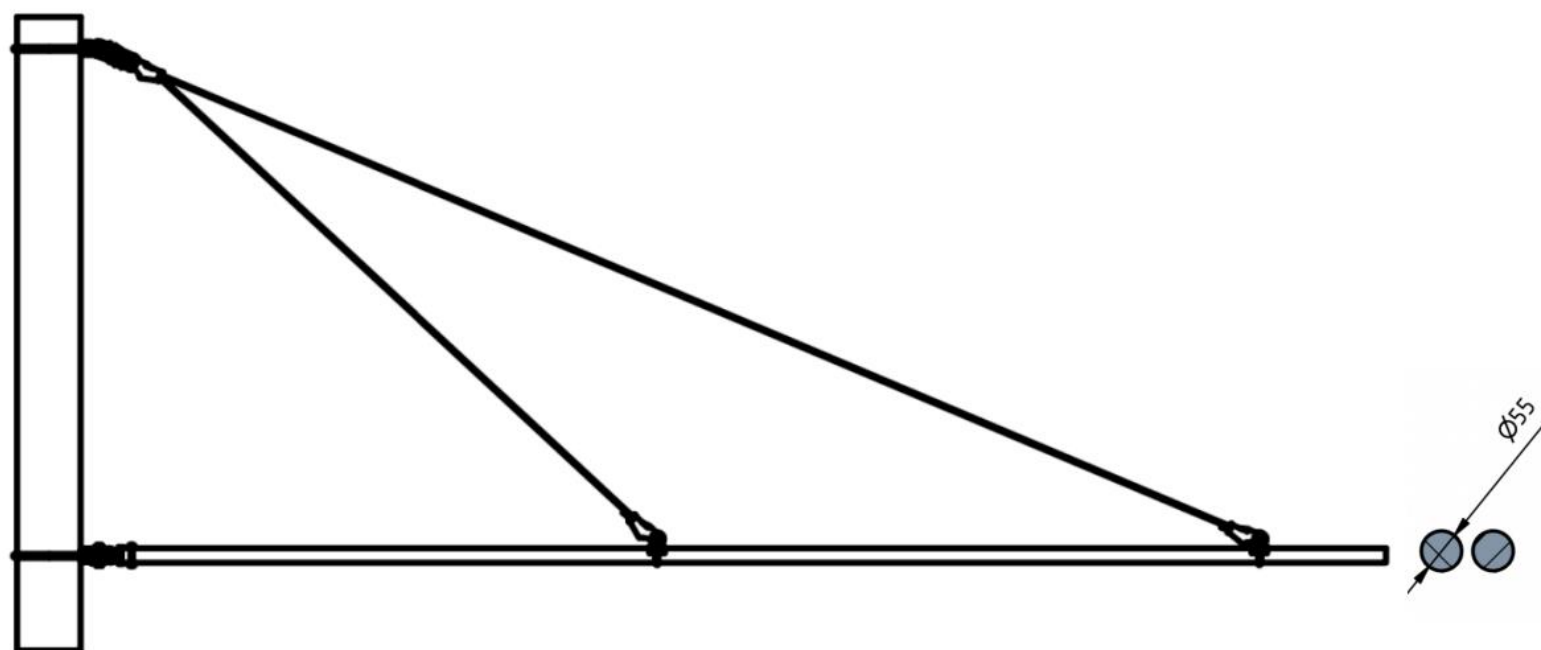

## Sestava výložníku 2x ø55 GFK - 4m včetně vyvěšení

Objednací číslo: VYL2554

Obrázek	Název	Obj. č.	Počet kusů v sestavě
	Výložník ø 55mm – sklolaminát l=4m	0170.40.2	2
	Lano nerez 25 mm <sup>2</sup>	0253.25.A2	13m
	Izolátor smyčkový Esko III	0151.8.1	1
	Kloub s vidlicí 2x55	0065.7	1
	Oko posuvné 2x55	0203.1	2
	Koncovka klínová 10 kN na lano 25 – 35 mm včetně klínku OOO	0254.13	3