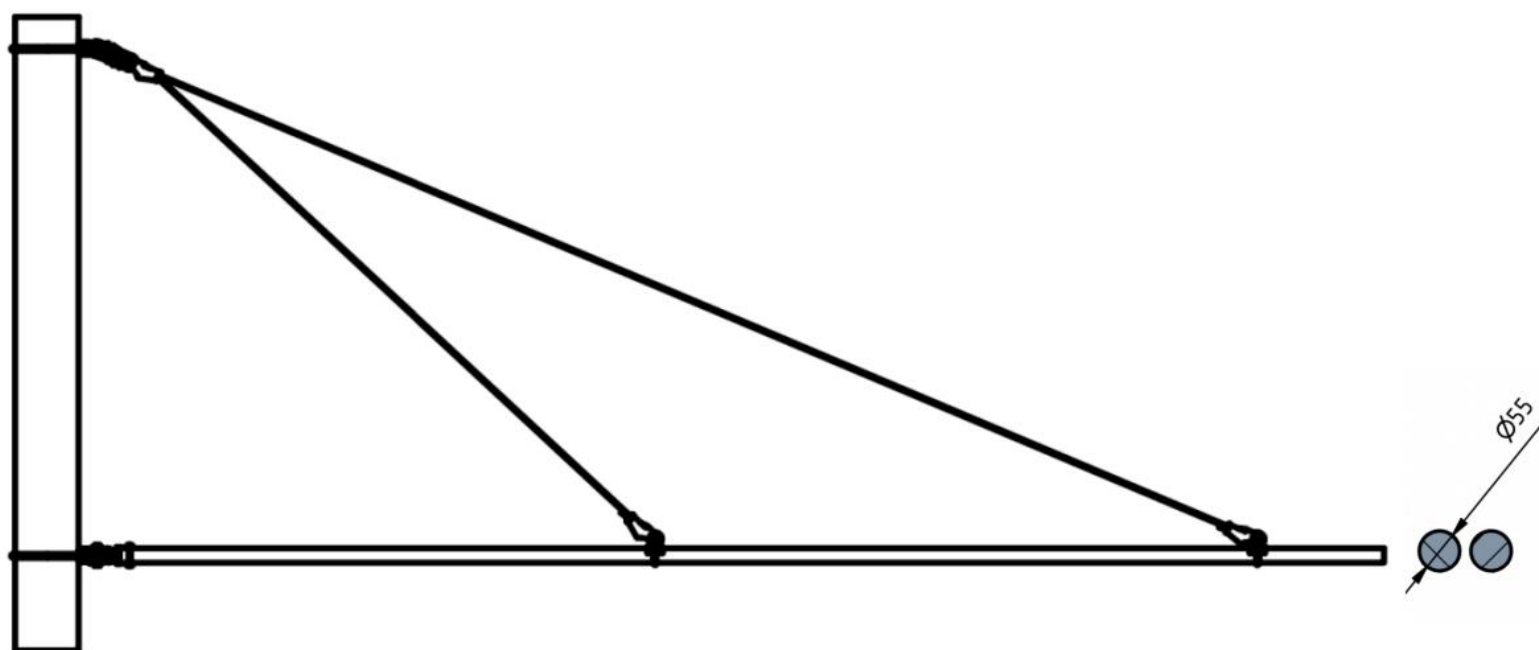

ESKO

Katalogový list

Sestava výložníku 2x ø55 GFK – 4,5m včetně vyvěšení

Objednací číslo: VYL25545

Obrázek	Název	Obj. č.	Počet kusů v sestavě
	Výložník ø 55mm – sklolaminát l=4,5m	0170.45.2	2
	Lano nerez 25 mm ²	0253.25.A2	13m
	Izolátor smyčkový Esko III	0151.8.1	1
	Kloub s vidlicí 2x55	0065.7	1
	Oko posuvné 2x55	0203.1	2
	Koncovka klínová 10 kN na lano 25 – 35 mm včetně klínku OOO	0254.13	3

Technické parametry

- Materiál: Plast, MS, A2, Cu
- Hmotnost: 54 kg

Esko spol. s r.o.

Praha 5, Jinonická 80, 15800 CZ

IČO: 60471999

DIČ: CZ60471999

Email: info@esko-praha.cz

Phone: +420257290280