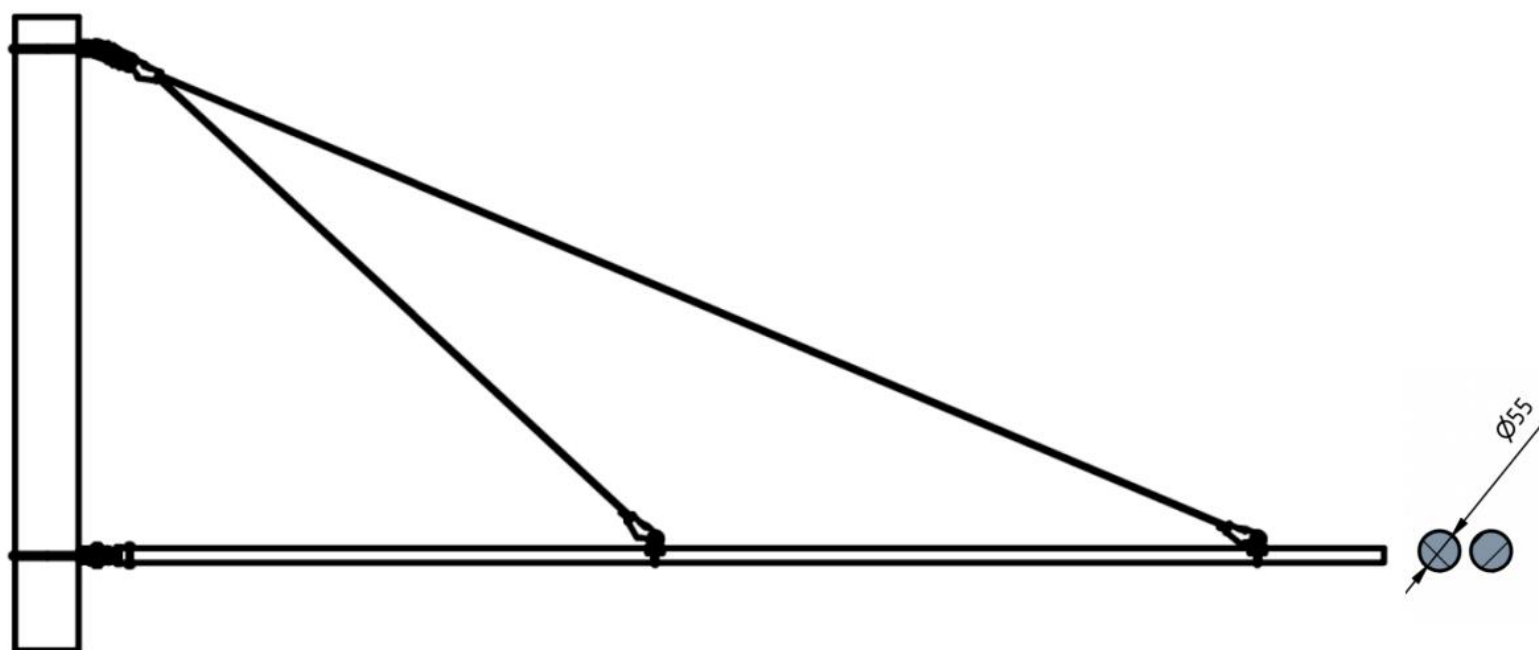

ESKO

Katalogový list

Sestava výložníku 2x ø55 GFK - 5m včetně vyvěšení

Objednací číslo: VYL2555

Obrázek	Název	Obj. č.	Počet kusů v sestavě
	Výložník ø 55mm – sklolaminát l=5m	0170.50.2	2
	Lano nerez 25 mm ²	0253.25.A2	13m
	Izolátor smyčkový Esko III	0151.8.1	1
	Kloub s vidlicí 2x55	0065.7	1
	Oko posuvné 2x55	0203.1	2
	Koncovka klínová 10 kN na lano 25 – 35 mm včetně klínku 000	0254.13	3

Technické parametry

- Materiál: Plast, MS, A2, Cu
- Hmotnost: 57 kg

Esko spol. s r.o.

Praha 5, Jinonická 80, 15800 CZ
 IČO: 60471999
 DIČ: CZ60471999

Email: info@esko-praha.cz
 Phone: +420257290280
 www.esko-praha.cz