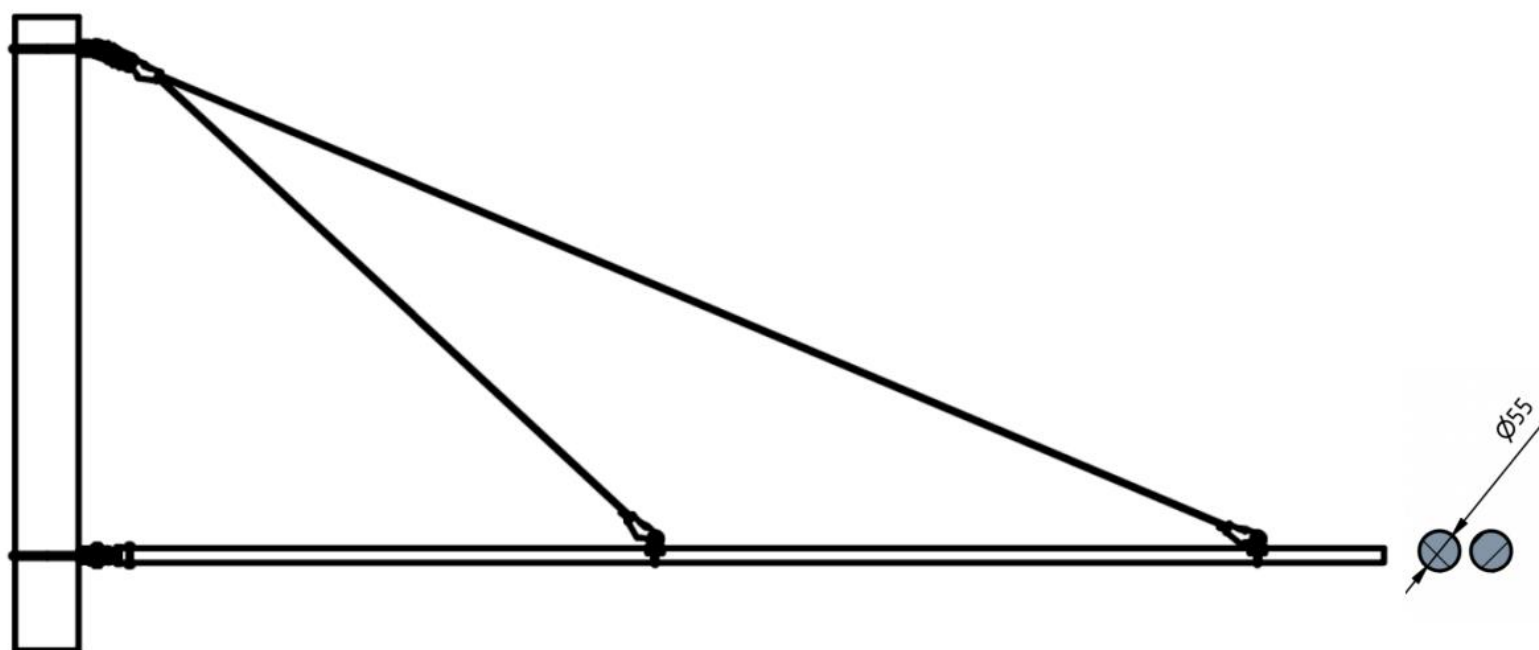

**ESKO**

Katalogový list

Sestava výložníku 2x ø55 GFK – 5,5m včetně vyvěšení

Objednací číslo: VYL25555

Obrázek	Název	Obj. č.	Počet kusů v sestavě
	Výložník ø 55mm – sklolaminát l=5,5m	0170.55.2	2
	Lano nerez 25 mm ²	0253.25.A2	13m
	Izolátor smyčkový Esko III	0151.8.1	1
	Kloub s vidlicí 2x55	0065.7	1
	Oko posuvné 2x55	0203.1	2
	Koncovka klínová 10 kN na lano 25 – 35 mm včetně klínku OOO	0254.13	3

Technické parametry

- Materiál: Plast, MS, A2, Cu
- Hmotnost: 63 kg

Esko spol. s r.o.

Praha 5, Jinonická 80, 15800 CZ
 IČO: 60471999
 DIČ: CZ60471999

Email: info@esko-praha.cz
 Phone: +420257290280
 www.esko-praha.cz