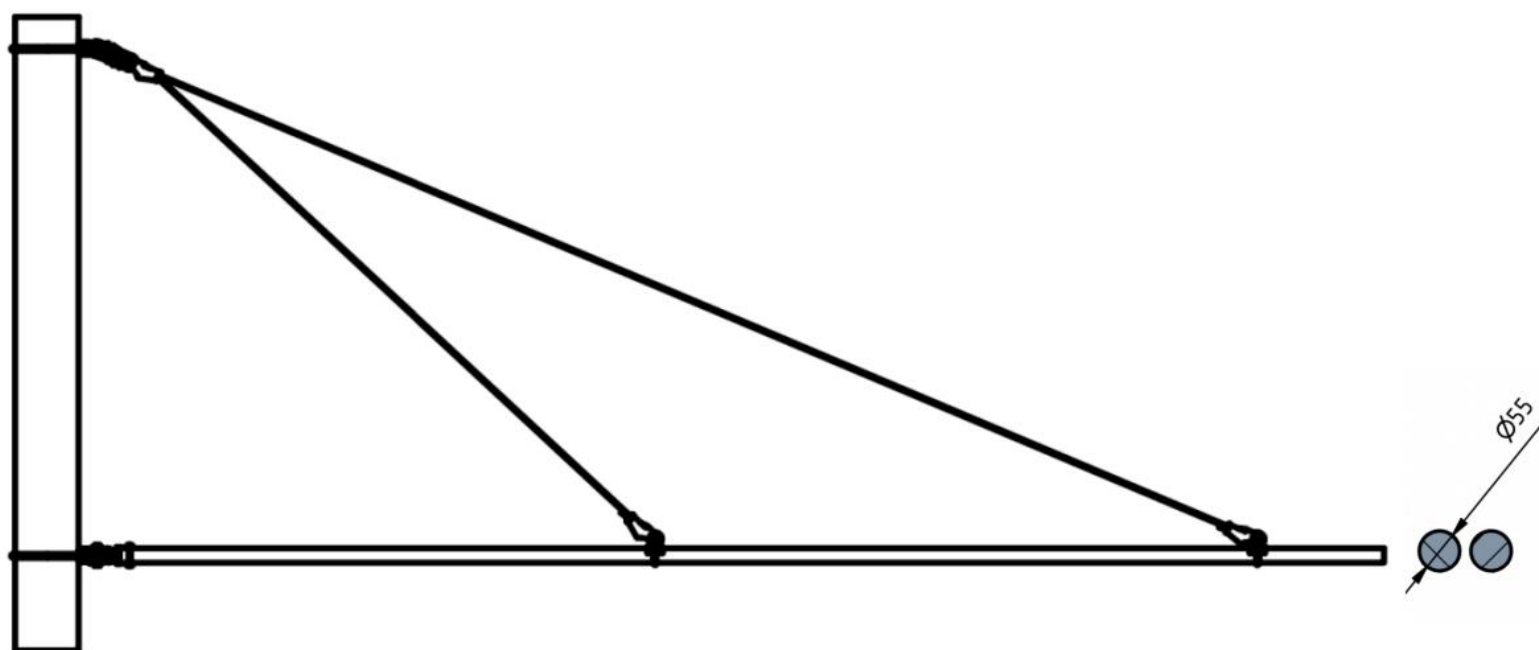

**ESKO**

Katalogový list

Sestava výložníku 2x ø55 GFK – 6,5m včetně vyvěšení

Objednací číslo: VYL25565

Obrázek	Název	Obj. č.	Počet kusů v sestavě
	Výložník ø 55mm – sklolaminát l=6,5m	0170.65.2	2
	Lano nerez 25 mm ²	0253.25.A2	13m
	Izolátor smyčkový Esko III	0151.8.1	1
	Kloub s vidlicí 2x55	0065.7	1
	Oko posuvné 2x55	0203.1	2
	Koncovka klínová 10 kN na lano 25 – 35 mm včetně klínku OOO	0254.13	3

Technické parametry

- Materiál: Plast, MS, A2, Cu
- Hmotnost: 73 kg

Esko spol. s r.o.

Praha 5, Jinonická 80, 15800 CZ
 IČO: 60471999
 DIČ: CZ60471999

Email: info@esko-praha.cz
 Phone: +420257290280
 www.esko-praha.cz