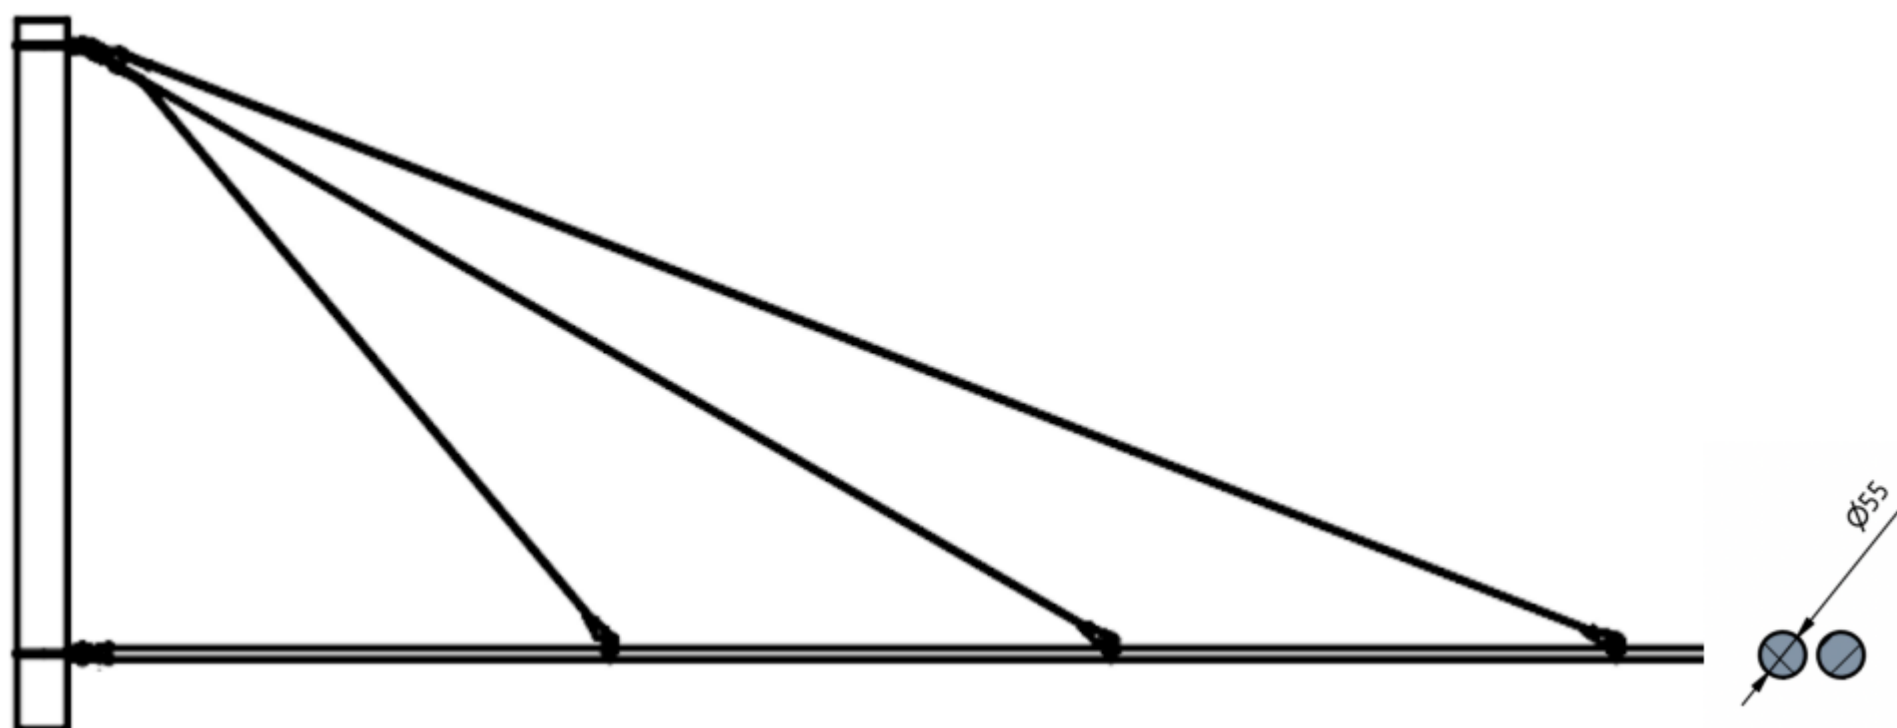

## Sestava výložníku 2x ø55 GFK - 7m včetně vyvěšení

Objednací číslo: VYL2557

Obrázek	Název	Obj. č.	Počet kusů v sestavě
	Výložník ø 55mm – sklolaminát l=7m	0170.70.2	2
	Lano nerez 25 mm <sup>2</sup>	0253.25.A2	25m
	Izolátor smyčkový Esko III	0151.8.1	1
	Kloub s vidlicí 2x55	0065.7	1
	Oko posuvné 2x55	0203.1	3
	Koncovka klínová 10 kN na lano 25 – 35 mm včetně klínku 000	0254.13	3
	Objímka dvojitá	0203.6	1
	Vrubová spojka na lano 25mm <sup>2</sup> (Cu) 100mm	0165.5	2
	Očnice na lano 35 mm <sup>2</sup> (Cu)	0166.1	2
	Spojka trojsměrná	0213	1