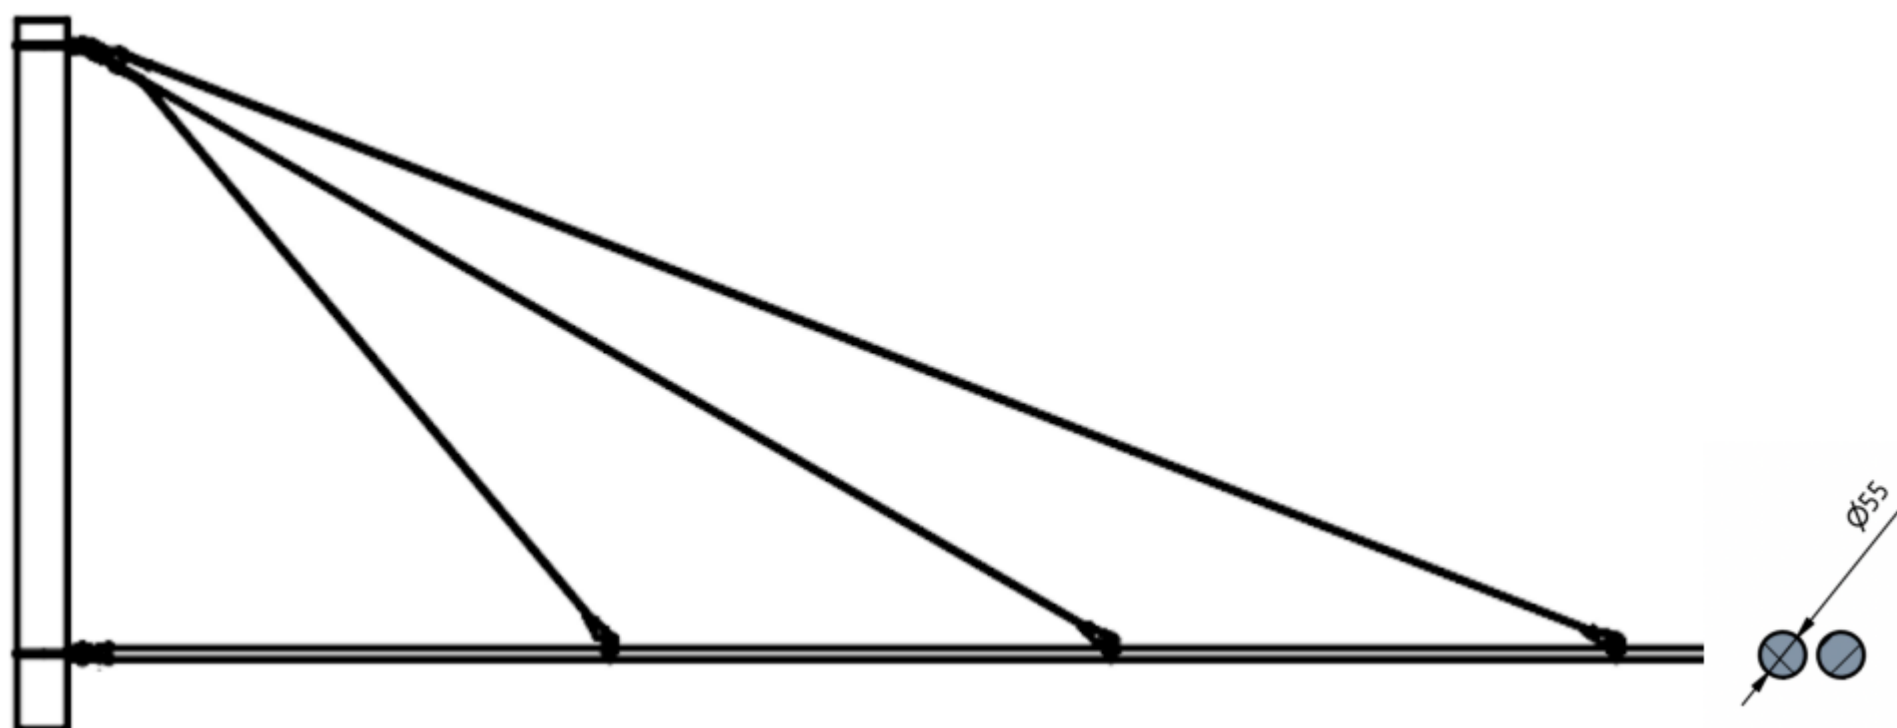

**ESKO**

Katalogový list

Sestava výložníku 2x ø55 GFK – 7,5m včetně vyvěšení

Objednací číslo: VYL25575

| Obrázek | Název | Obj. č. | Počet kusů v sestavě |
|---------|---|------------|----------------------|
| | Výložník ø 55mm – sklolaminát l=7,5m | 0170.75.2 | 2 |
| | Lano nerez 25 mm ² | 0253.25.A2 | 25m |
| | Izolátor smyčkový Esko III | 0151.8.1 | 1 |
| | Kloub s vidlicí 2x55 | 0065.7 | 1 |
| | Oko posuvné 2x55 | 0203.1 | 3 |
| | Koncovka klínová 10 kN na lano 25 – 35 mm včetně klínku 000 | 0254.13 | 3 |
| | Objímka dvojitá | 0203.6 | 1 |
| | Vrubová spojka na lano 25mm ² (Cu) 100mm | 0165.5 | 2 |
| | Očnice na lano 35 mm ² (Cu) | 0166.1 | 2 |
| | Spojka trojsměrná | 0213 | 1 |