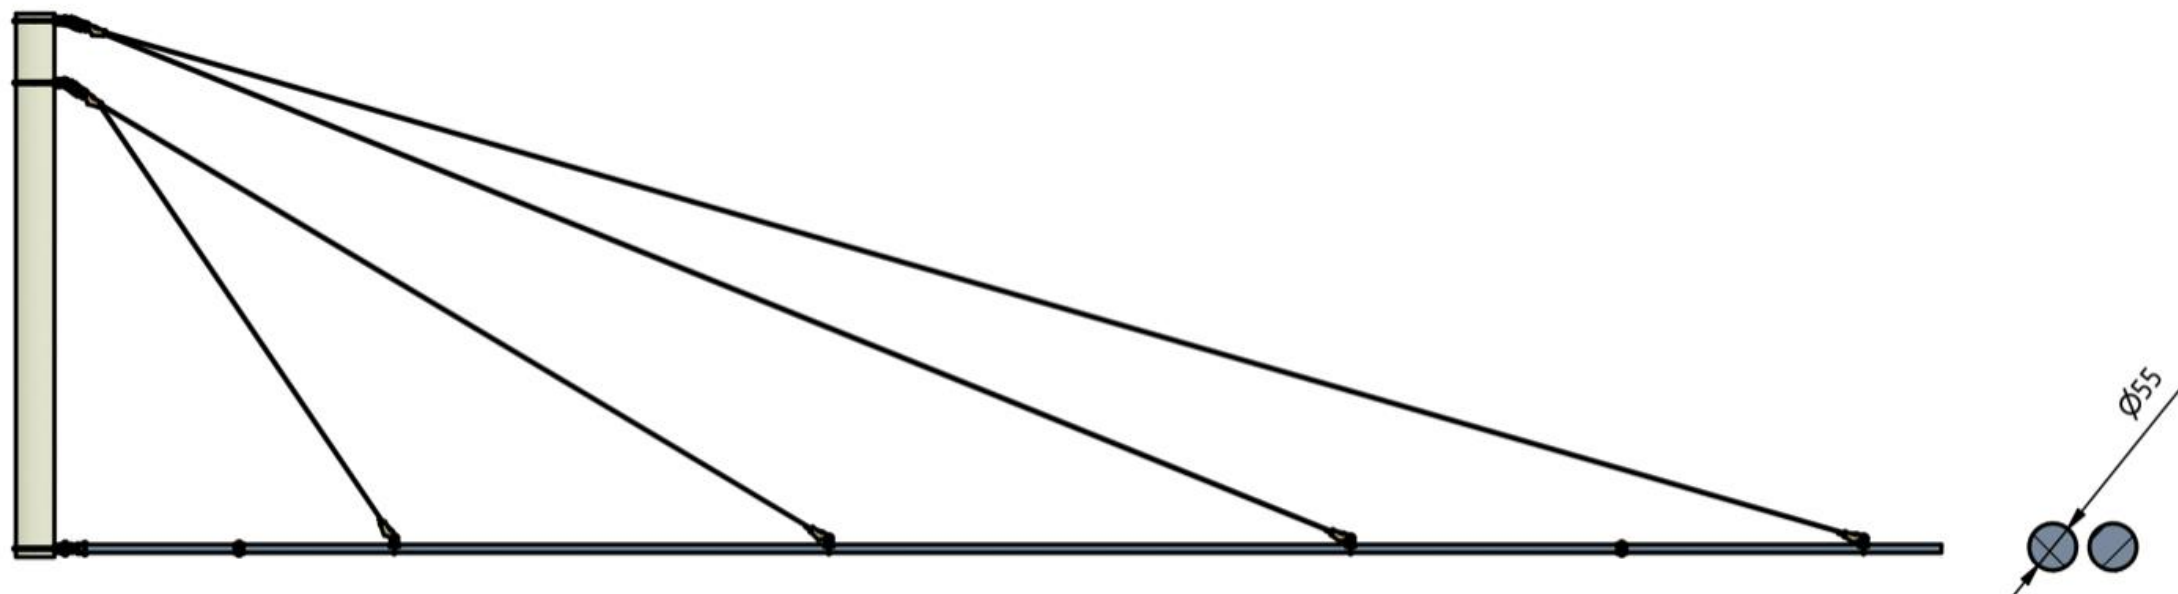

## Sestava výložníku 2x ø55 GFK – 8,5m včetně vyvěšení

Objednací číslo: VYL25585

Obrázek	Název	Obj. č.	Počet kusů v sestavě
	Výložník ø 55mm – sklolaminát l=8,5m	0170.85.2	2
	Lano nerez 25 mm <sup>2</sup>	0253.25.A2	25m
	Izolátor smyčkový Esko III	0151.8.1	1
	Kloub s vidlicí 2x55	0065.7	1
	Oko posuvné 2x55	0203.1	3
	Koncovka klínová 10 kN na lano 25 – 35 mm včetně klínku OOO	0254.13	3
	Objímka dvojitá	0203.6	1
	Vrubová spojka na lano 25mm <sup>2</sup> (Cu) 100mm	0165.5	2
	Očnice na lano 35 mm <sup>2</sup> (Cu)	0166.1	2
	Spojka trojsměrná	0213	1