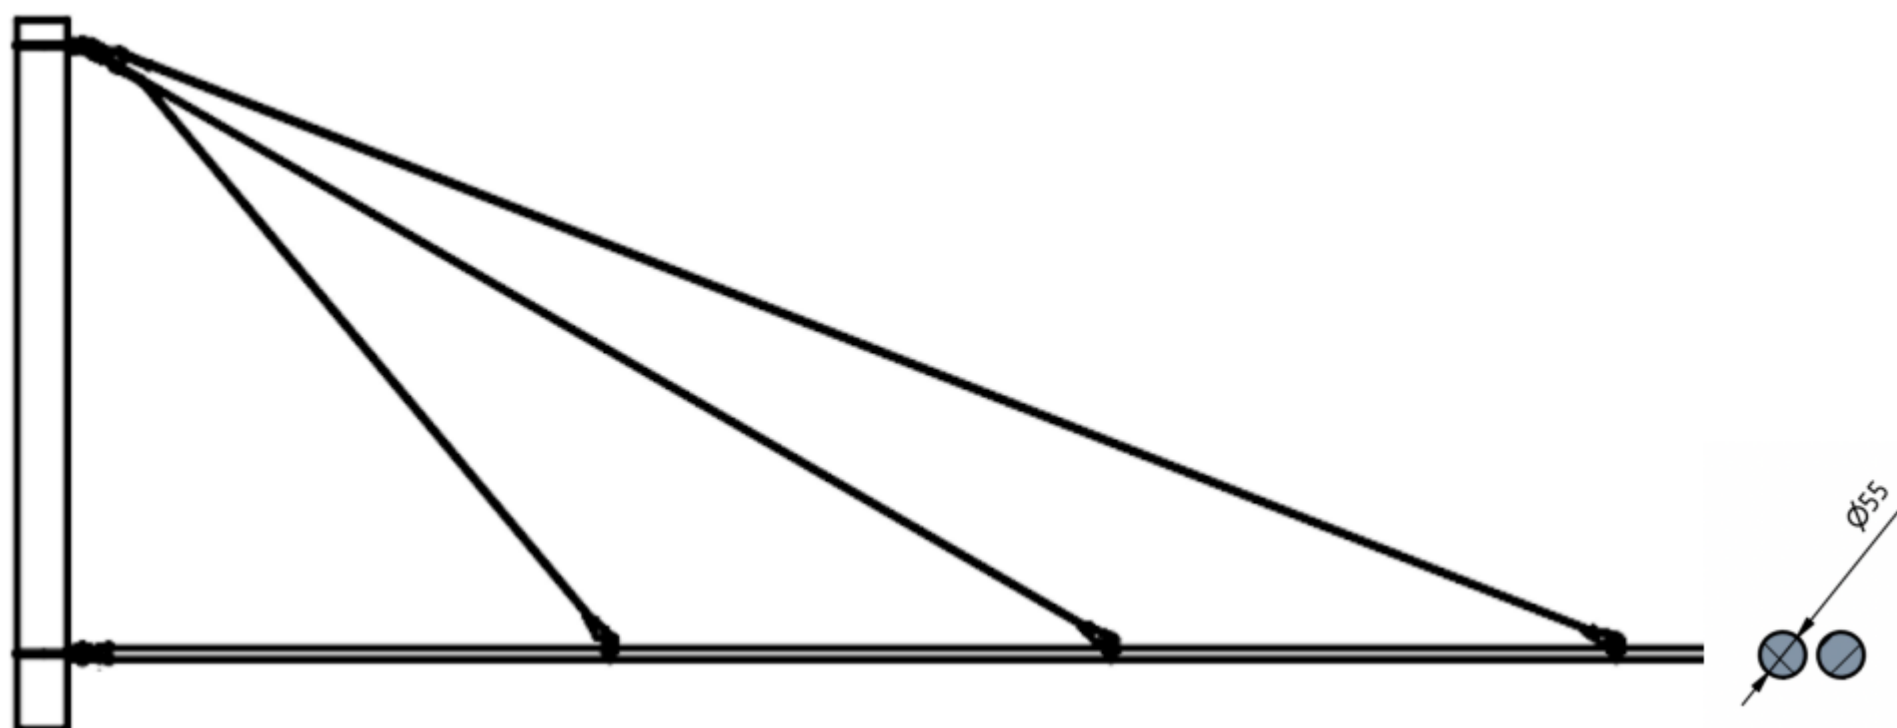

**ESKO**

Katalogový list

Sestava výložníku 2x ø55 GFK - 9m včetně vyvážení

Objednací číslo: VYL2559

Obrázek	Název	Obj. č.	Počet kusů v sestavě
	Výložník ø 55mm – sklolaminát l=9m	0170.90.2	2
	Lano nerez 25 mm ²	0253.25.A2	25m
	Izolátor smyčkový Esko III	0151.8.1	1
	Kloub s vidlicí 2x55	0065.7	1
	Oko posuvné 2x55	0203.1	3
	Koncovka klínová 10 kN na lano 25 – 35 mm včetně klínku OOO	0254.13	3
	Objímka dvojitá	0203.6	1
	Vrubová spojka na lano 25mm ² (Cu) 100mm	0165.5	2
	Očnice na lano 35 mm ² (Cu)	0166.1	2
	Spojka trojsměrná	0213	1