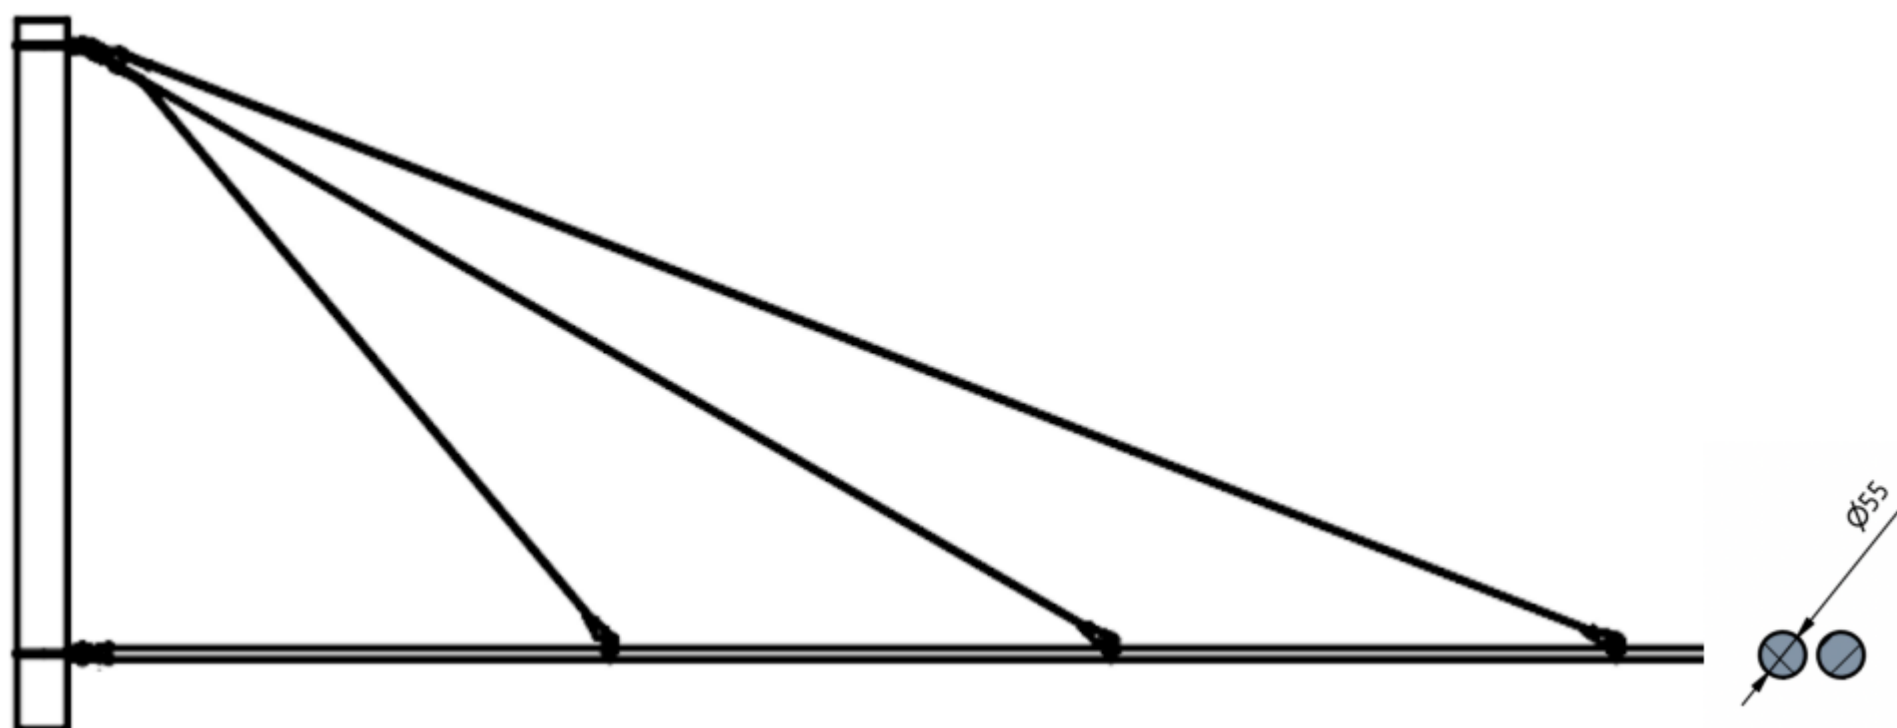

**ESKO**

Katalogový list

Sestava výložníku 2x ø55 GFK – 9,5m včetně vyvěšení

Objednací číslo: VYL25595

Obrázek	Název	Obj. č.	Počet kusů v sestavě
	Výložník ø 55mm – sklolaminát l=9,5m	0170.95.2	2
	Lano nerez 25 mm ²	0253.25.A2	25m
	Izolátor smyčkový Esko III	0151.8.1	1
	Kloub s vidlicí 2x55	0065.7	1
	Oko posuvné 2x55	0203.1	3
	Koncovka klínová 10 kN na lano 25 – 35 mm včetně klínku 000	0254.13	3
	Objímka dvojitá	0203.6	1
	Vrubová spojka na lano 25mm ² (Cu) 100mm	0165.5	2
	Očnice na lano 35 mm ² (Cu)	0166.1	2
	Spojka trojsměrná	0213	1