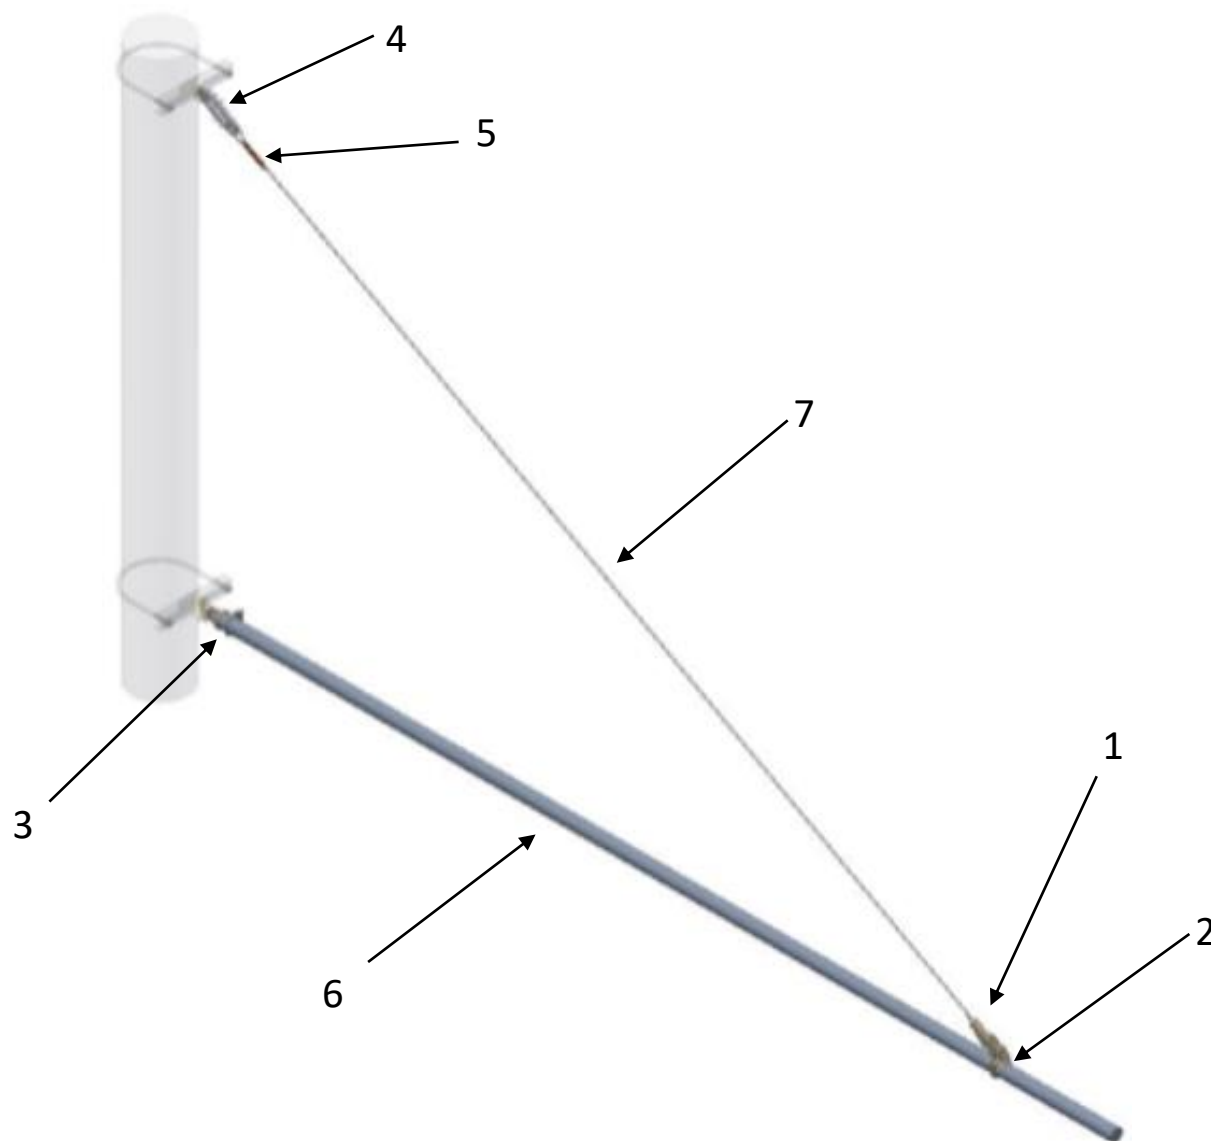

## Sestava zavěšení výložníku 55 – 2m

Objednací číslo sestavy: VYL552

| Pozice | Obrázek | Název  | Obj. č.    | Počet kusů v sestavě |
|--------|---------|--|------------|----------------------|
| 1      |         | Koncovka klínová 10 kN                                 | 0254.10    | 1                    |
| 2      |         | Oko posuvné pro výložník 55                            | 0203       | 1                    |
| 3      |         | Oko koncové pro výložník 55                            | 0065.1     | 1                    |
| 4      |         | Izolátor smyčkový Esko III s očnicí                    | 0151.8.2   | 1                    |
| 5      |         | Vrubová spojka na lano 25mm <sup>2</sup> (Cu)<br>100mm | 0165.5     | 1                    |
| 6      |         | Výložník ø 55mm – sklolaminát<br>l=2000mm              | 0170.20.2  | 1                    |
| 7      |         | Lano nerez 25 mm <sup>2</sup>                          | 0253.25.A2 | Délka 4m             |