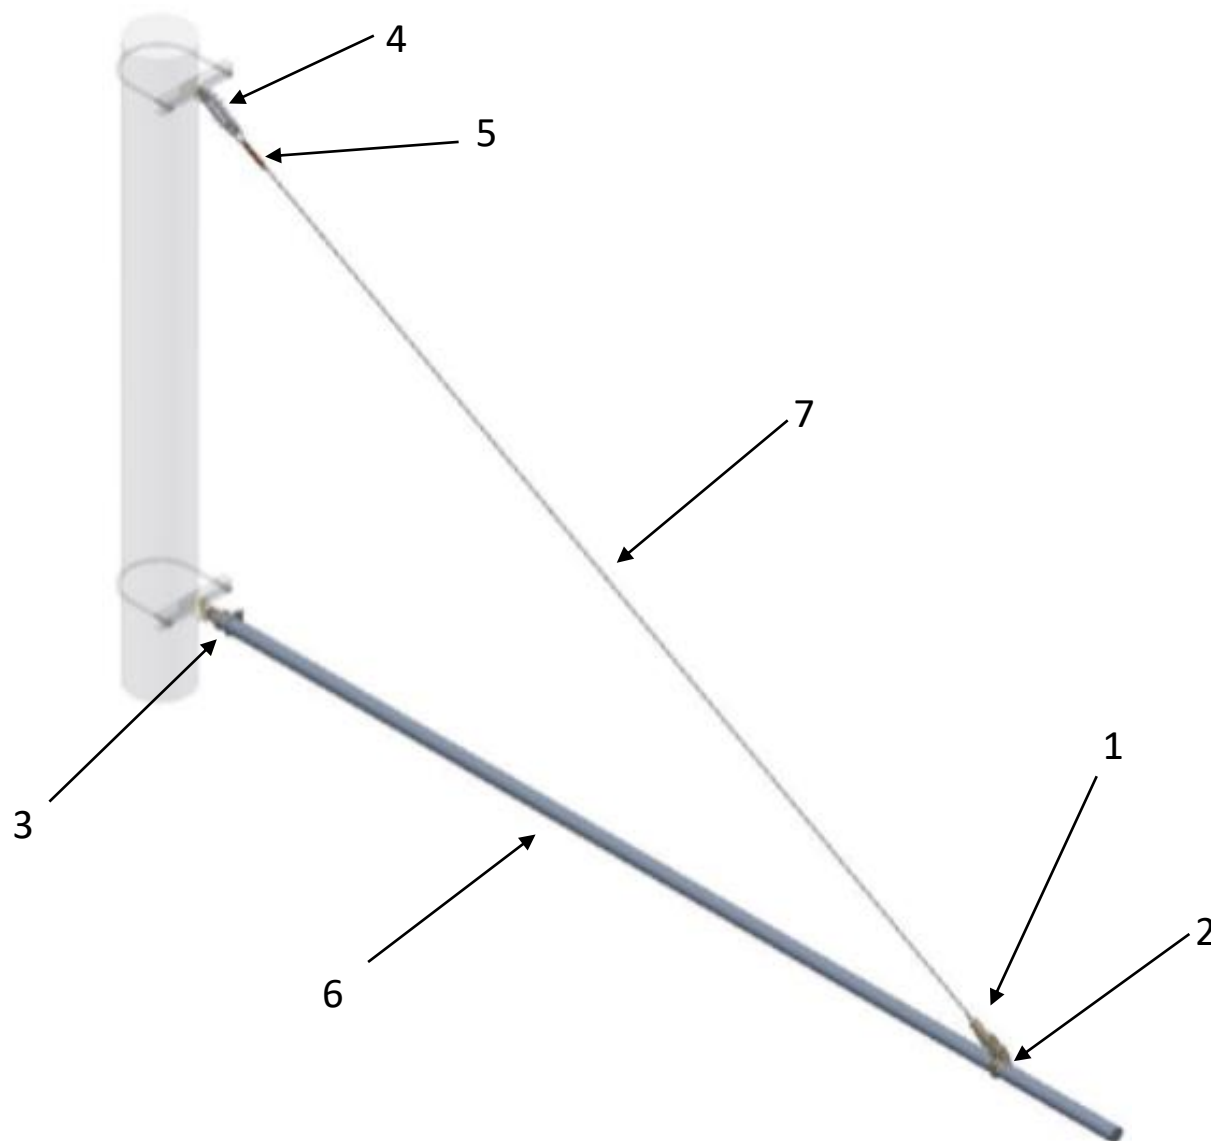

## Sestava zavěšení výložníku 55 – 2m (Zn)

Objednací číslo sestavy: VYL52B

Pozice	Obrázek	Název	Obj. č.	Počet kusů v sestavě
1		Svorka kotevní klínová s vidlicí (na lano 35 mm <sup>2</sup> )	0009	1
2		Oko posuvné pro výložník 55	0203	1
3		Oko koncové pro výložník 55	0065.1	1
4		Izolátor smyčkový Esko III s očnicí	0151.8.2	1
5		Vrubová spojka na lano 35mm <sup>2</sup> (Cu) 100mm	0165.2.2	1
6		Výložník ø 55mm – sklolaminát l=2000mm	0170.20.2	1
7		Lano FeZn 35 mm <sup>2</sup>	0253.35.VZ	Délka 4m

### Technické parametry

- Materiál: Plast, MS, A2, Cu, ocel FeZn
- Hmotnost: 17,4 Kg