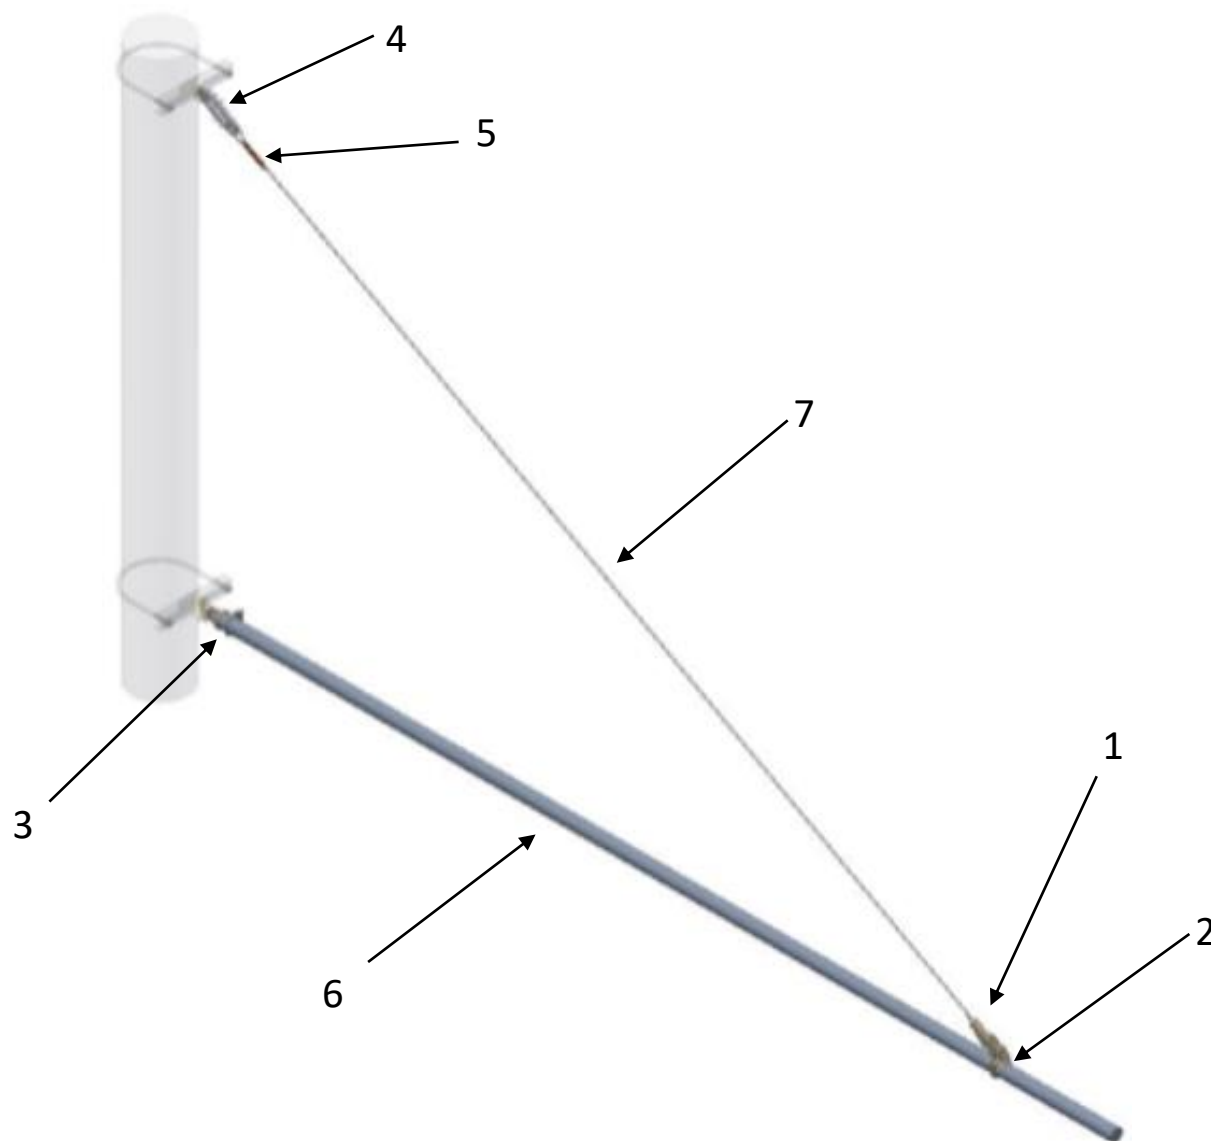

## Sestava zavěšení výložníku 55 – 3m

Objednací číslo sestavy: VYL553

Pozice	Obrázek	Název	Obj. č.	Počet kusů v sestavě
1		Koncovka klínová 10 kN	0254.10	1
2		Oko posuvné pro výložník 55	0203	1
3		Oko koncové pro výložník 55	0065.1	1
4		Izolátor smyčkový Esko III s očnicí	0151.8.2	1
5		Vrubová spojka na lano 25mm <sup>2</sup> (Cu) 100mm	0165.5	1
6		Výložník ø 55mm – sklolaminát l=3000mm	0170.30.2	1
7		Lano nerez 25 mm <sup>2</sup>	0253.25.A2	Délka 5m

### Technické parametry

- Materiál: Plast, MS, A2, Cu
- Hmotnost: 17,4 Kg