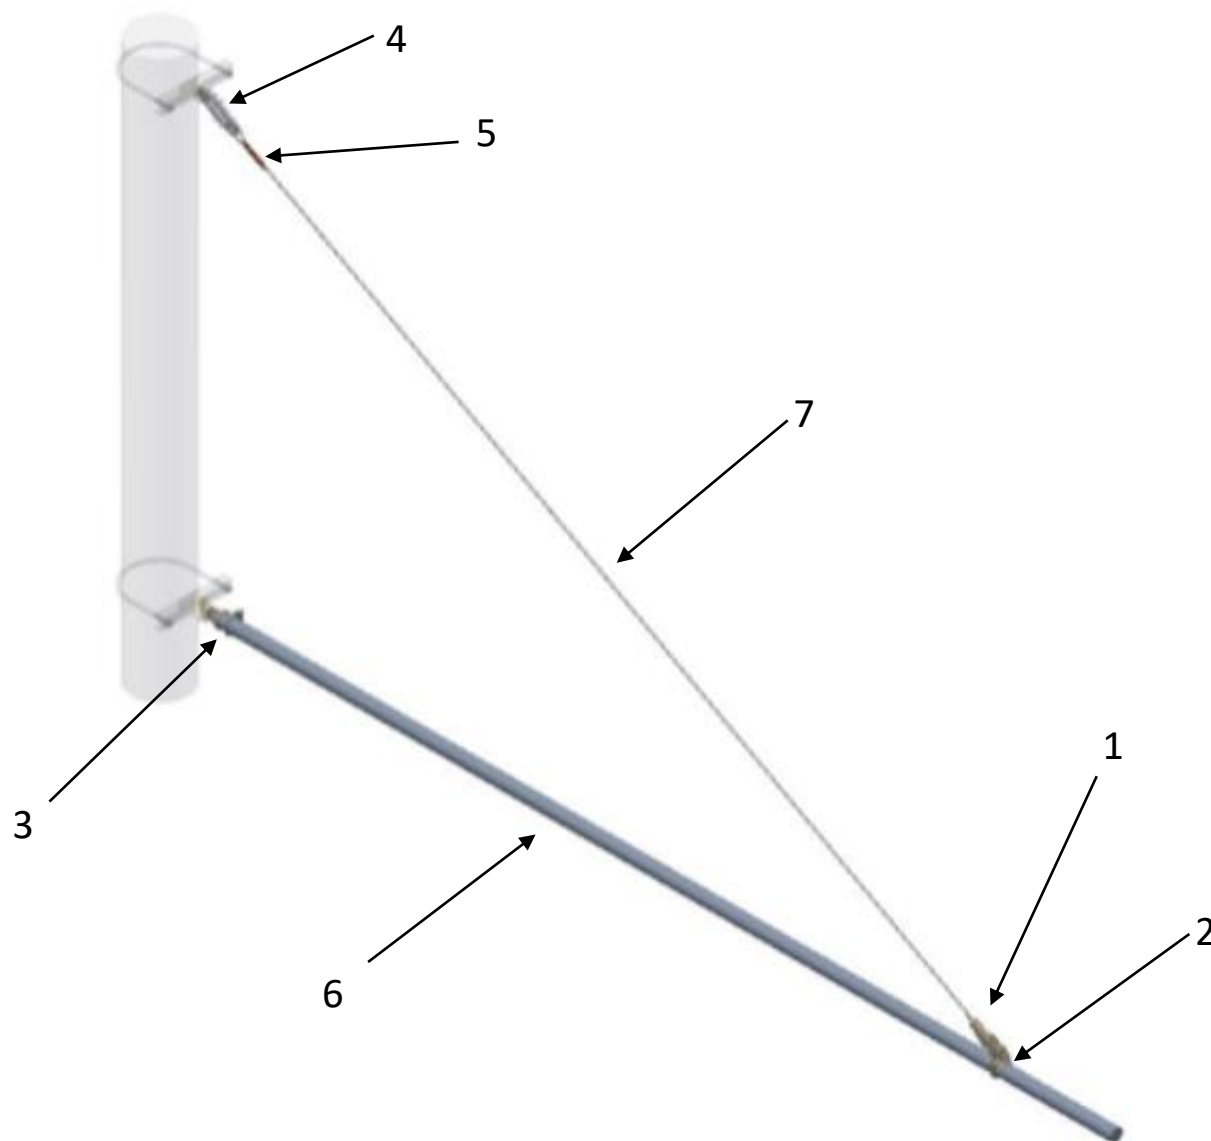

**ESKO**

Katalogový list

Sestava zavěšení výložníku 55 – 3,5m

Objednací číslo sestavy: VYL5535

Pozice	Obrázek	Název	Obj. č.	Počet kusů v sestavě
1		Koncovka klínová 10 kN	0254.10	1
2		Oko posuvné pro výložník 55	0203	1
3		Oko koncové pro výložník 55	0065.1	1
4		Izolátor smyčkový Esko III s očnicí	0151.8.2	1
5		Vrubová spojka na lano 25mm ² (Cu) 100mm	0165.5	1
6		Výložník ø 55mm – sklolaminát l=3000mm	0170.30.2	1
7		Lano nerez 25 mm ²	0253.25.A2	Délka 5m