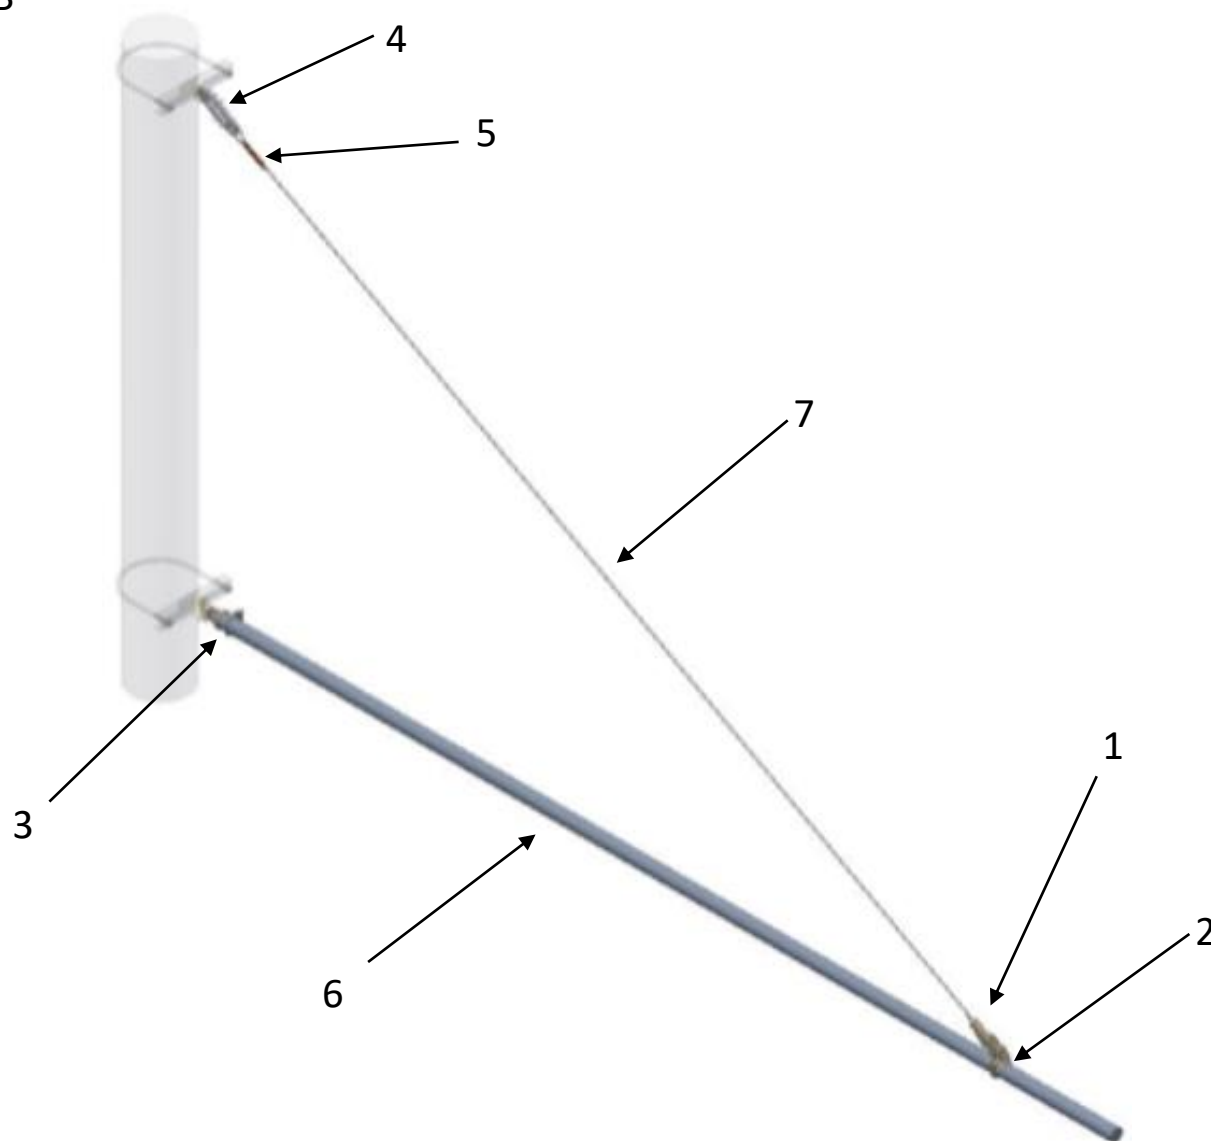

## Sestava zavěšení výložníku 55 – 3,5m (Zn)

Objednací číslo sestavy: VYL5535B

Pozice	Obrázek	Název	Obj. č.	Počet kusů v sestavě
1		Svorka kotevní klínová s vidlicí (na lano 35 mm <sup>2</sup> )	0009	1
2		Oko posuvné pro výložník 55	0203	1
3		Oko koncové pro výložník 55	0065.1	1
4		Izolátor smyčkový Esko III s očnicí	0151.8.2	1
5		Vrubová spojka na lano 35mm <sup>2</sup> (Cu) 100mm	0165.2.2	1
6		Výložník ø 55mm – sklolaminát l=3000mm	0170.30.2	1
7		Lano FeZn 35 mm <sup>2</sup>	0253.35.VZ	Délka 5m

### Technické parametry

- Materiál: Plast, MS, A2, Cu, ocel FeZn
- Hmotnost: 18 Kg