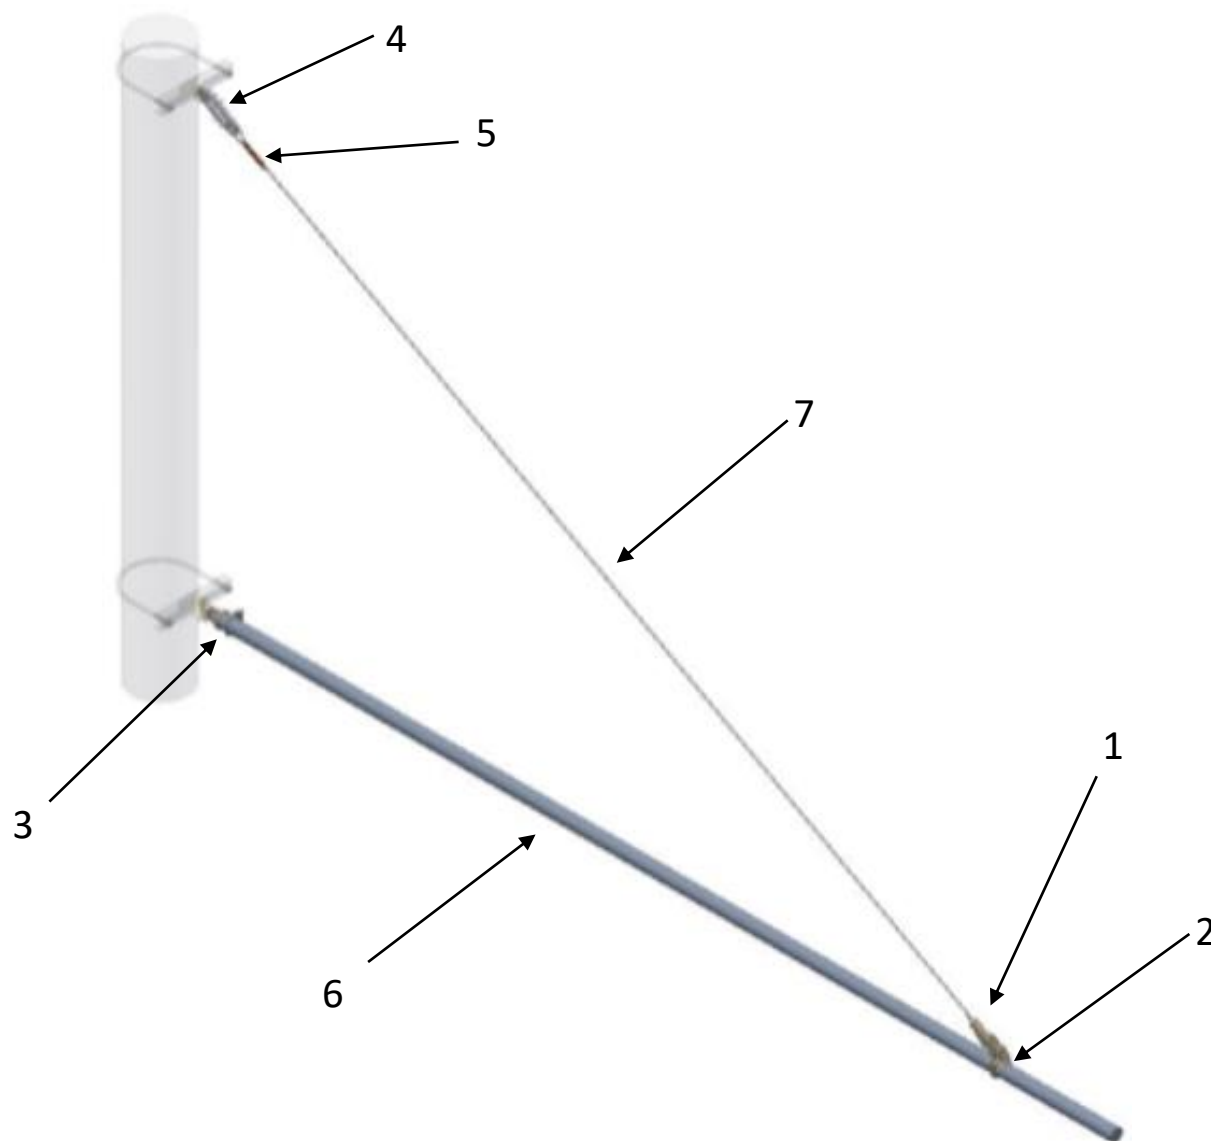

## Sestava zavěšení výložníku 55 – 4m

Objednací číslo sestavy: VYL554

Pozice	Obrázek	Název	Obj. č.	Počet kusů v sestavě
1		Koncovka klínová 10 kN	0254.10	1
2		Oko posuvné pro výložník 55	0203	1
3		Oko koncové pro výložník 55	0065.1	1
4		Izolátor smyčkový Esko III s očnicí	0151.8.2	1
5		Vrubová spojka na lano 25mm <sup>2</sup> (Cu) 100mm	0165.5	1
6		Výložník ø 55mm – sklolaminát l=4000mm	0170.40.2	1
7		Lano nerez 25 mm <sup>2</sup>	0253.25.A2	Délka 6m

### Technické parametry

- Materiál: Plast, MS, A2, Cu
- Hmotnost: 22,76 Kg