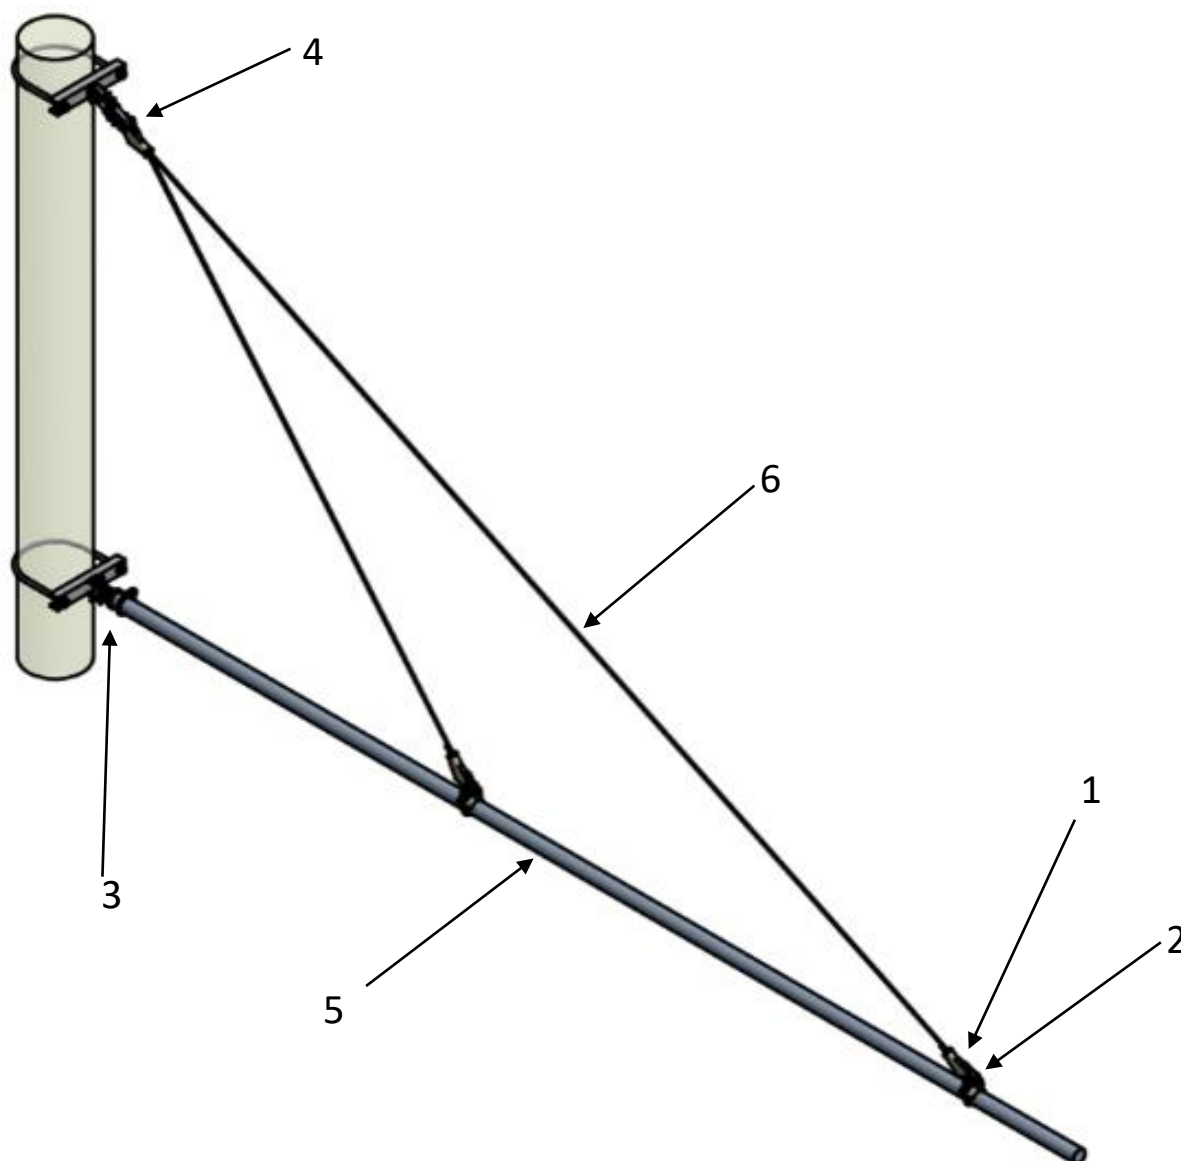

ESKO

Katalogový list

Sestava zavěšení výložníku 55 – 4,5m

Objednací číslo sestavy: VYL5545

Pozice	Obrázek	Název	Obj. č.	Počet kusů v sestavě
1		Koncovka klínová 10 kN	0254.10	3
2		Oko posuvné pro výložník 55	0203	2
3		Oko koncové pro výložník 55	0065.1	1
4		Izolátor smyčkový Esko III	0151.8.1	1
5		Výložník \varnothing 55mm – sklolaminát l=5000mm	0170.50.2	1
6		Lano nerez 25 mm ²	0253.25.A2	Délka 12m