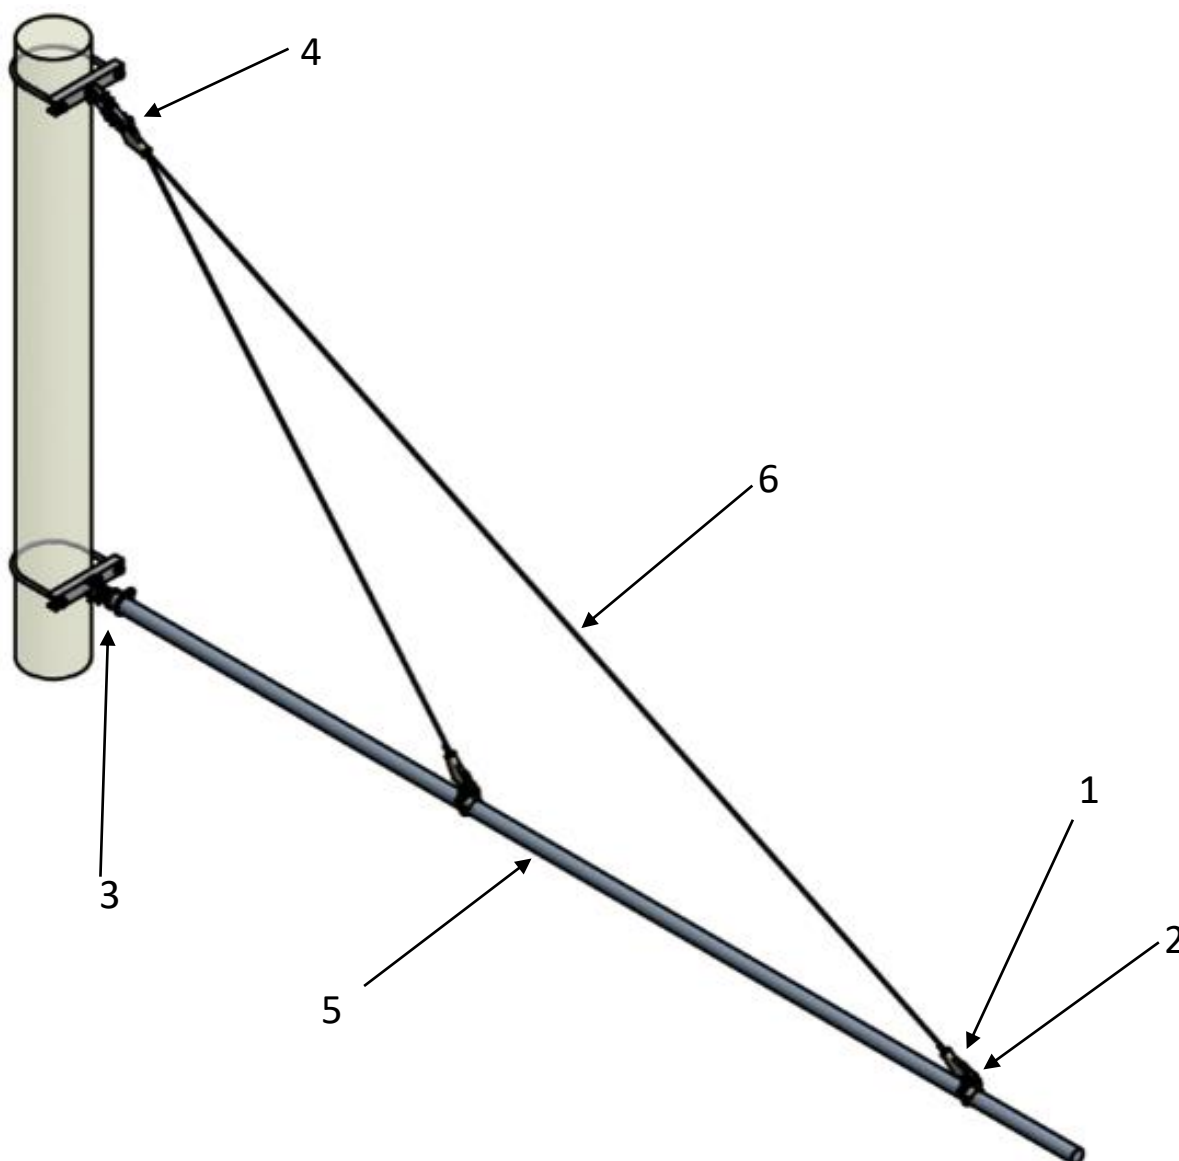

## Sestava zavěšení výložníku 55 – 5m

Objednací číslo sestavy: VYL555

Pozice	Obrázek	Název	Obj. č.	Počet kusů v sestavě
1		Koncovka klínová 10 kN	0254.10	3
2		Oko posuvné pro výložník 55	0203	2
3		Oko koncové pro výložník 55	0065.1	1
4		Izolátor smyčkový Esko III	0151.8.1	1
5		Výložník $\varnothing$ 55mm – sklolaminát l=5000mm	0170.50.2	1
6		Lano nerez 25 mm <sup>2</sup>	0253.25.A2	Délka 12m

### Technické parametry

- Materiál: Plast, MS, A2, Cu
- Hmotnost: 30 Kg