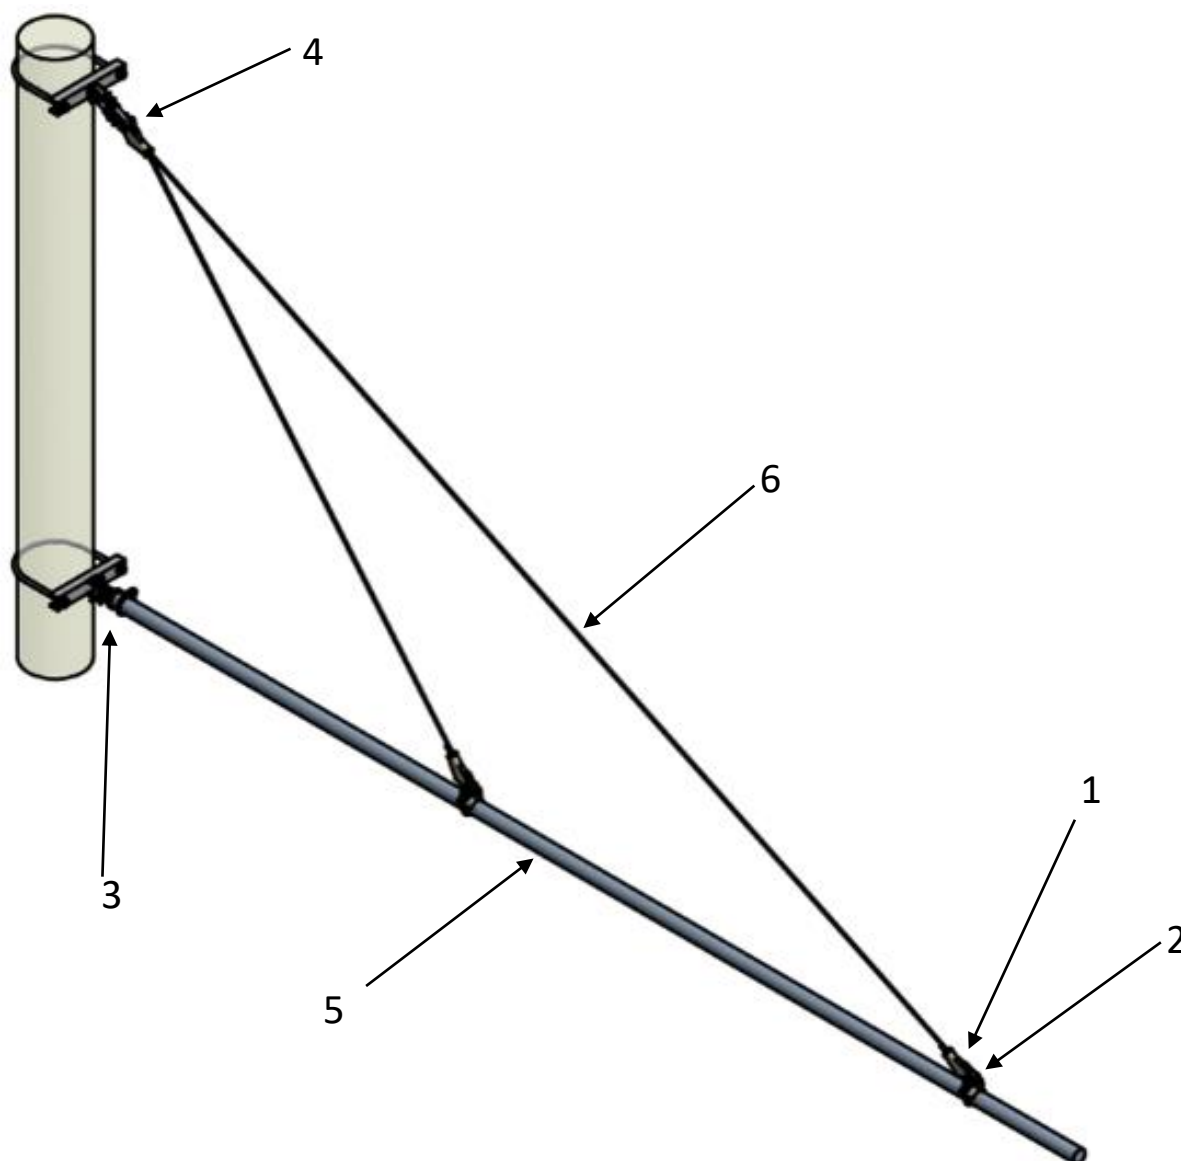

**ESKO**

Katalogový list

Sestava zavěšení výložníku 55 – 5,5m

Objednací číslo sestavy: VYL5555

Pozice	Obrázek	Název	Obj. č.	Počet kusů v sestavě
1		Koncovka klínová 10 kN	0254.10	3
2		Oko posuvné pro výložník 55	0203	2
3		Oko koncové pro výložník 55	0065.1	1
4		Izolátor smyčkový Esko III	0151.8.1	1
5		Výložník \varnothing 55mm – sklolaminát l=5000mm	0170.50.2	1
6		Lano nerez 25 mm ²	0253.25.A2	Délka 12m