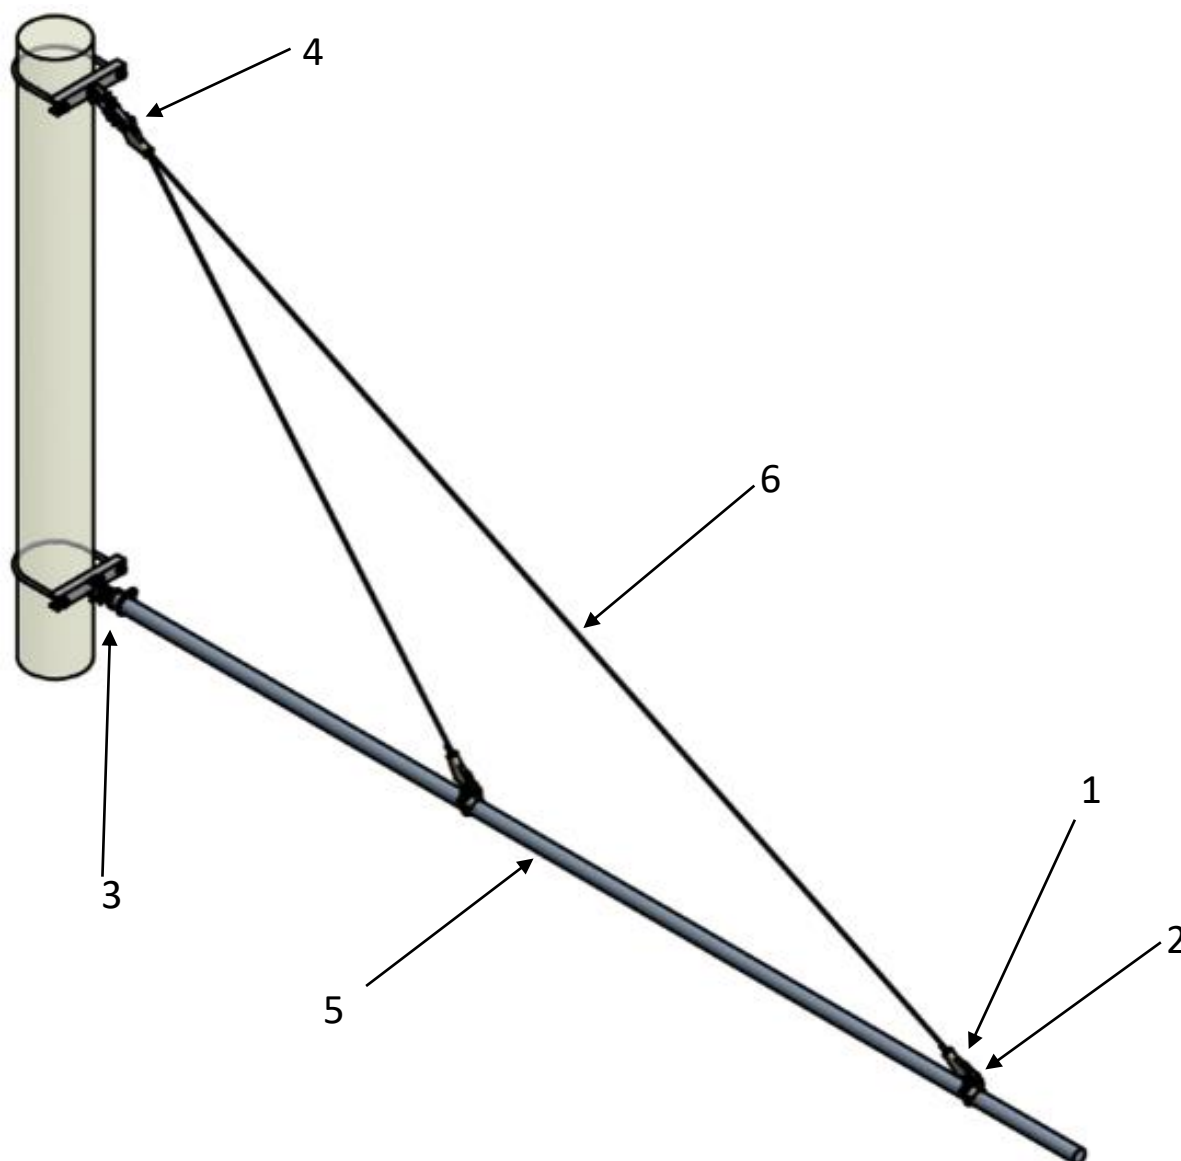

ESKO

Katalogový list

Sestava zavěšení výložníku 55 – 6,5m

Objednací číslo sestavy: VYL5565

Pozice	Obrázek	Název	Obj. č.	Počet kusů v sestavě
1		Koncovka klínová 10 kN	0254.10	3
2		Oko posuvné pro výložník 55	0203	2
3		Oko koncové pro výložník 55	0065.1	1
4		Izolátor smyčkový Esko III	0151.8.1	1
5		Výložník \varnothing 55mm – sklolaminát l=6000mm	0170.60.2	1
6		Lano nerez 25 mm ²	0253.25.A2	Délka 13m