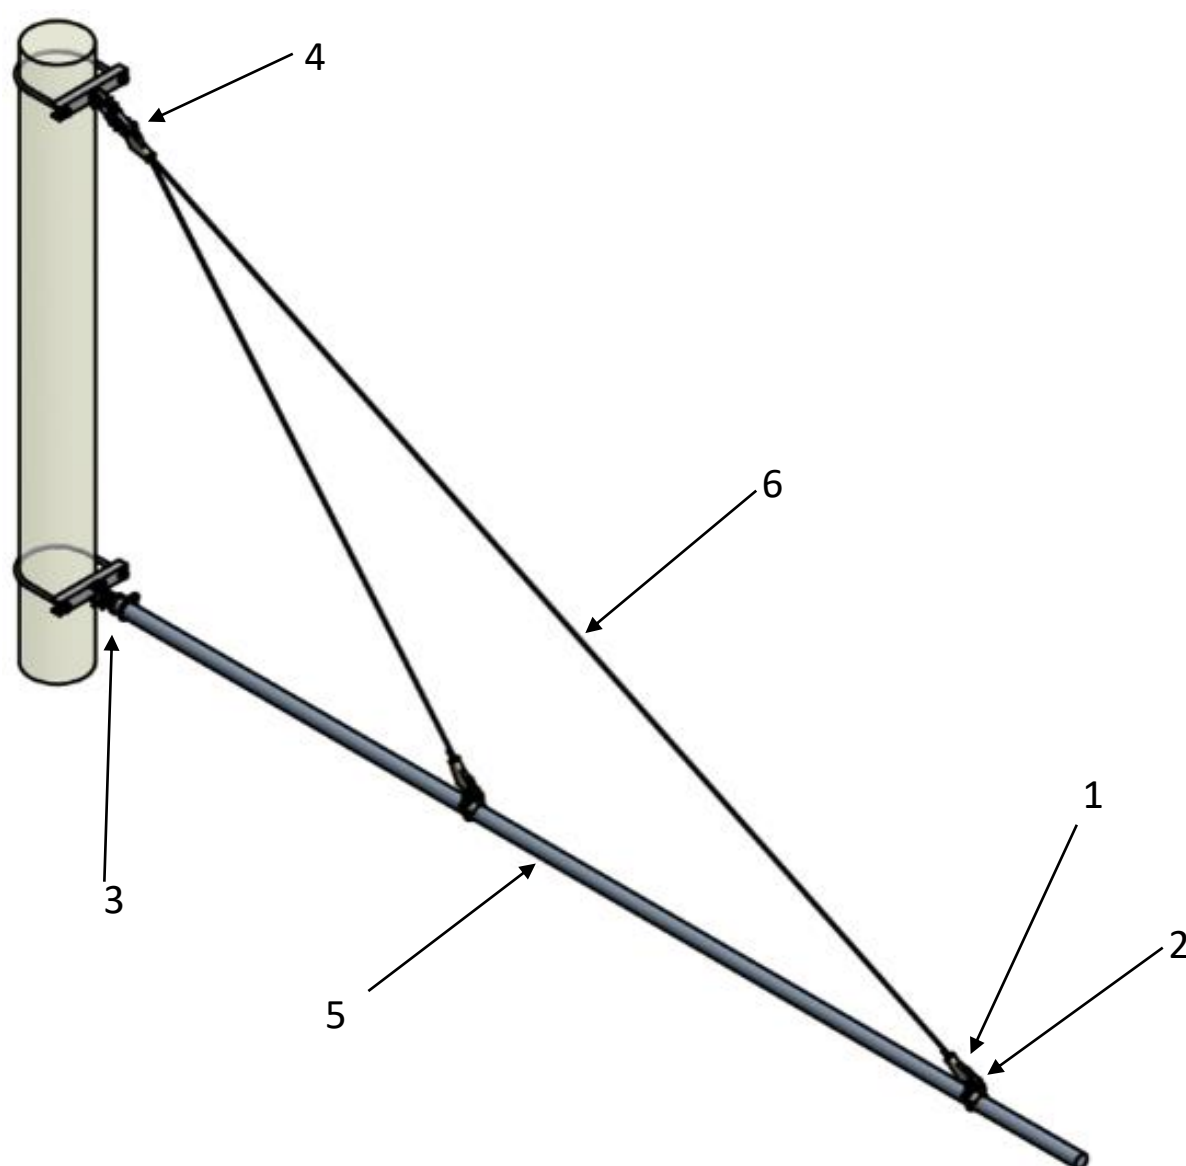

## Sestava zavěšení výložníku 55 – 6,5m (Zn)

Objednací číslo sestavy: VYL5565B

Pozice	Obrázek	Název	Obj. č.	Počet kusů v sestavě
1		Svorka kotevní klínová s vidlicí (na lano 35 mm <sup>2</sup> )	0009	3
2		Oko posuvné pro výložník 55	0203	2
3		Oko koncové pro výložník 55	0065.1	1
4		Izolátor smyčkový Esko III	0151.8.1	1
5		Výložník ø 55mm – sklolaminát l=6000mm	0170.60.2	1
6		Lano FeZn 35 mm <sup>2</sup>	0253.35.VZ	Délka 13m

### Technické parametry

- Materiál: Plast, MS, A2, Cu, ocel FeZn
- Hmotnost: 35,4 Kg