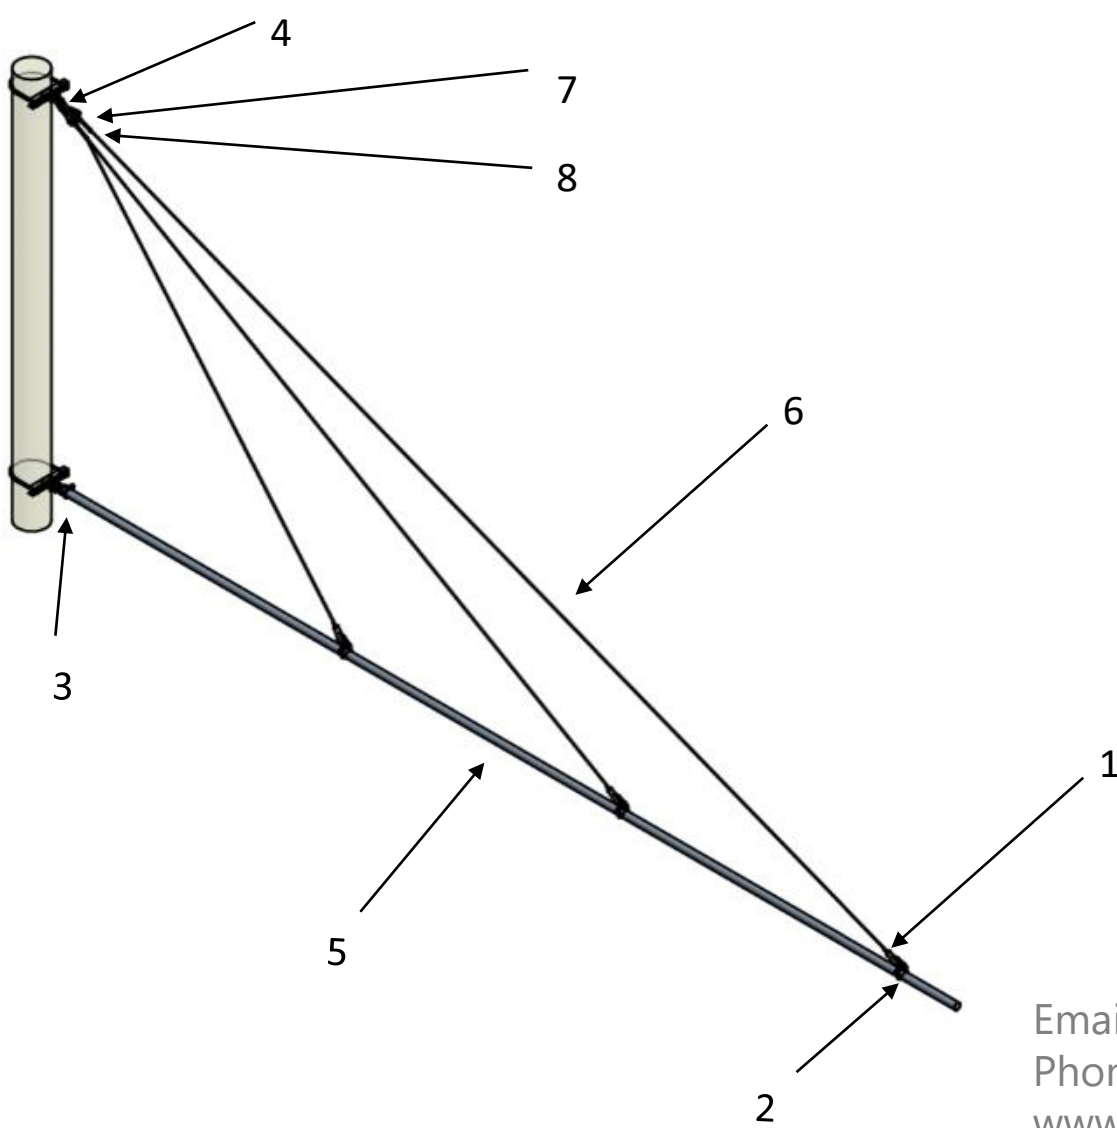

**ESKO**

Katalogový list

Sestava zavěšení výložníku 55 – 8m

Objednací číslo sestavy: VYL558

Technické parametry

- Materiál: Plast, MS, A2, Cu
- Hmotnost sestavy: 47,3 Kg

Esko spol. s r.o.

Praha 5, Jinonická 80, 15800 CZ