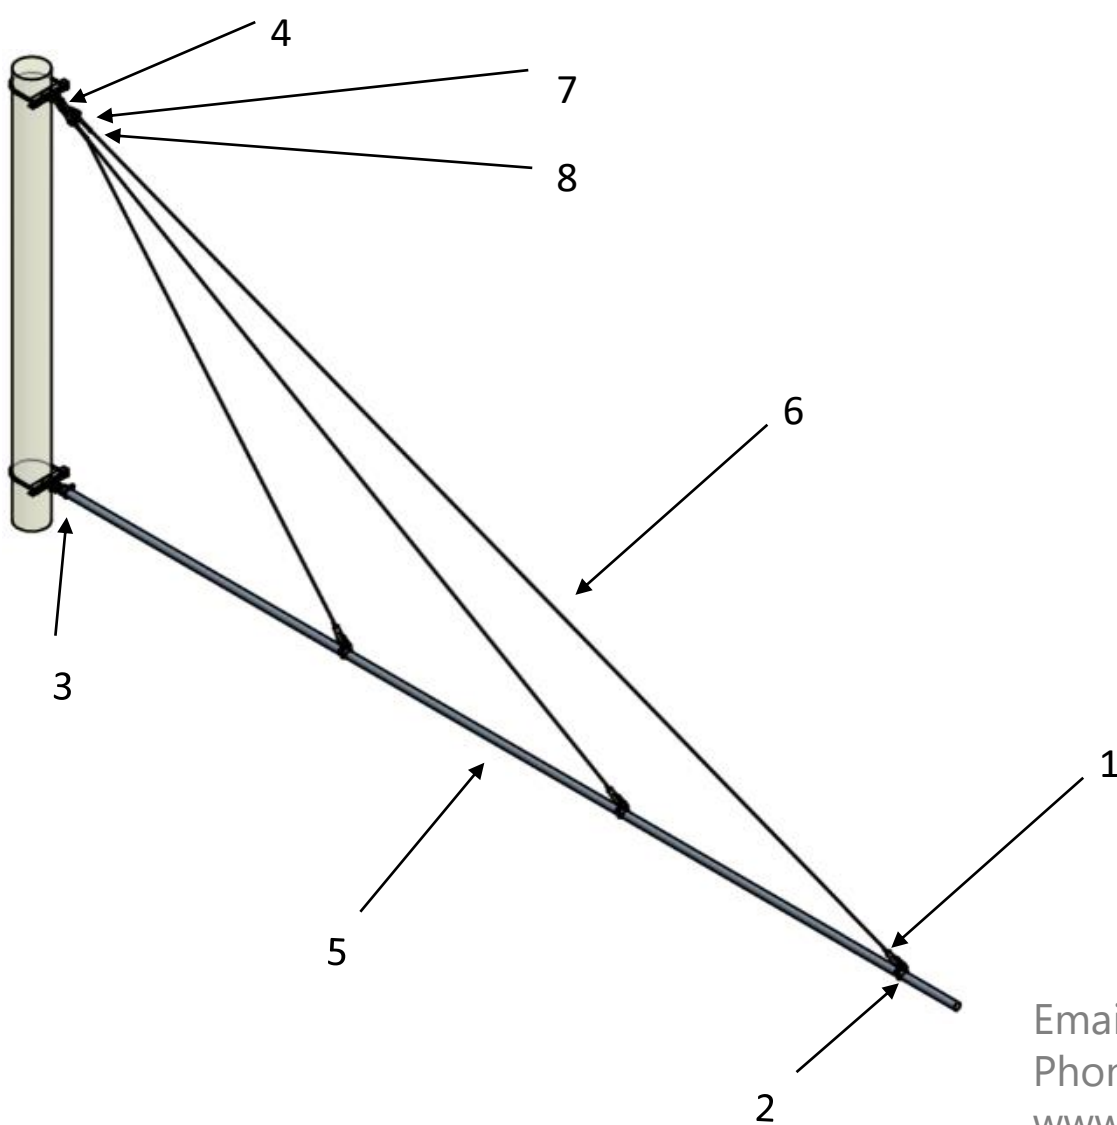

**ESKO**

Katalogový list

Sestava zavěšení výložníku 55 – 8,5m

Objednací číslo sestavy: VYL5585

Technické parametry

- Materiál: Plast, MS, A2, Cu
- Hmotnost sestavy: 47,9 Kg

Esko spol. s r.o.

Praha 5, Jinonická 80, 15800 CZ