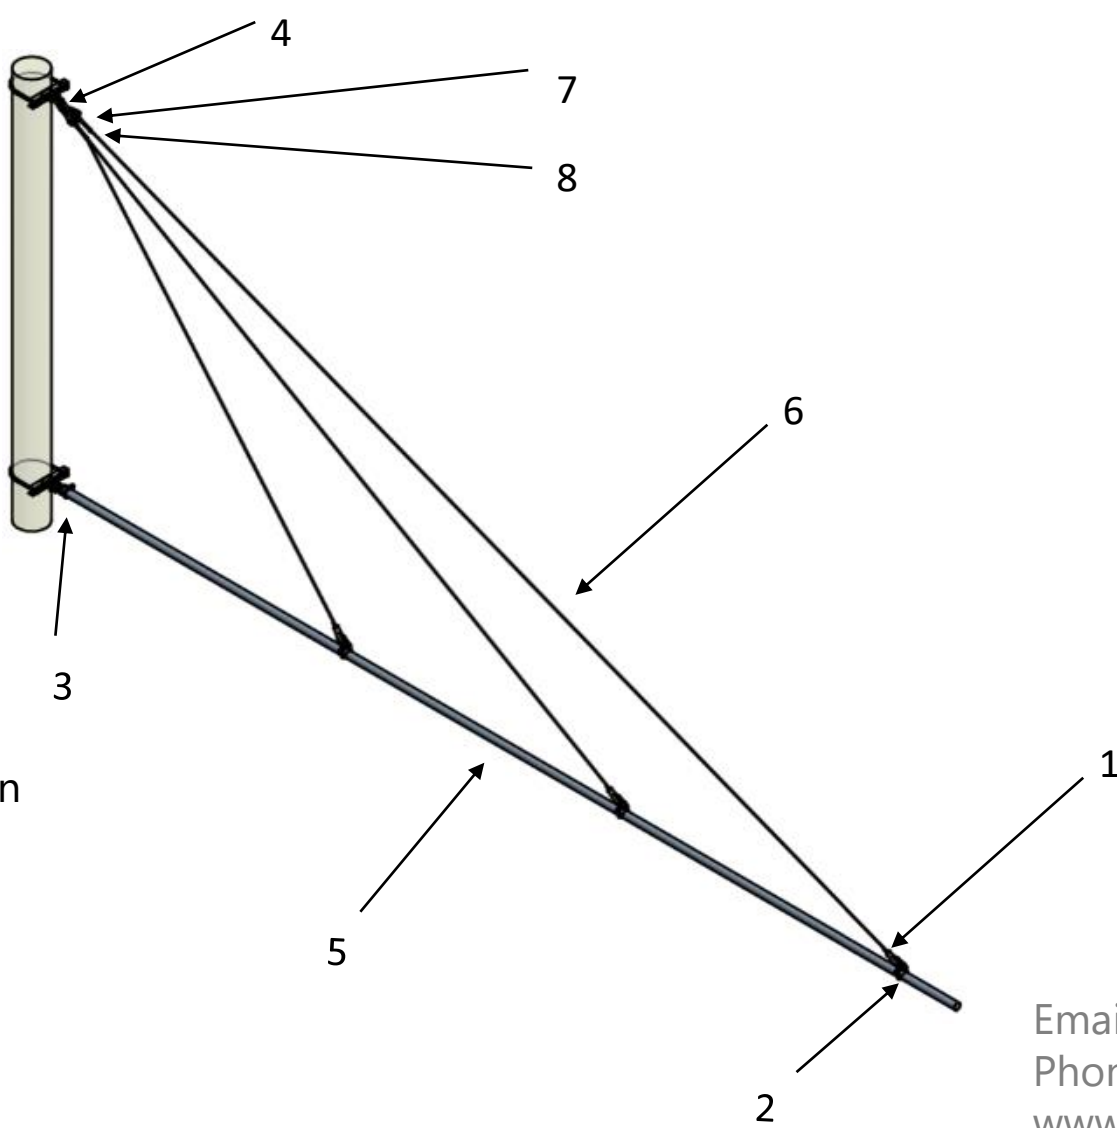

## Sestava zavěšení výložníku 55 – 8m (Zn)

Objednací číslo sestavy: VYL558B

### Technické parametry

- Materiál: Plast, MS, A2, Cu, ocel FeZn
- Hmotnost sestavy: 47,3 Kg