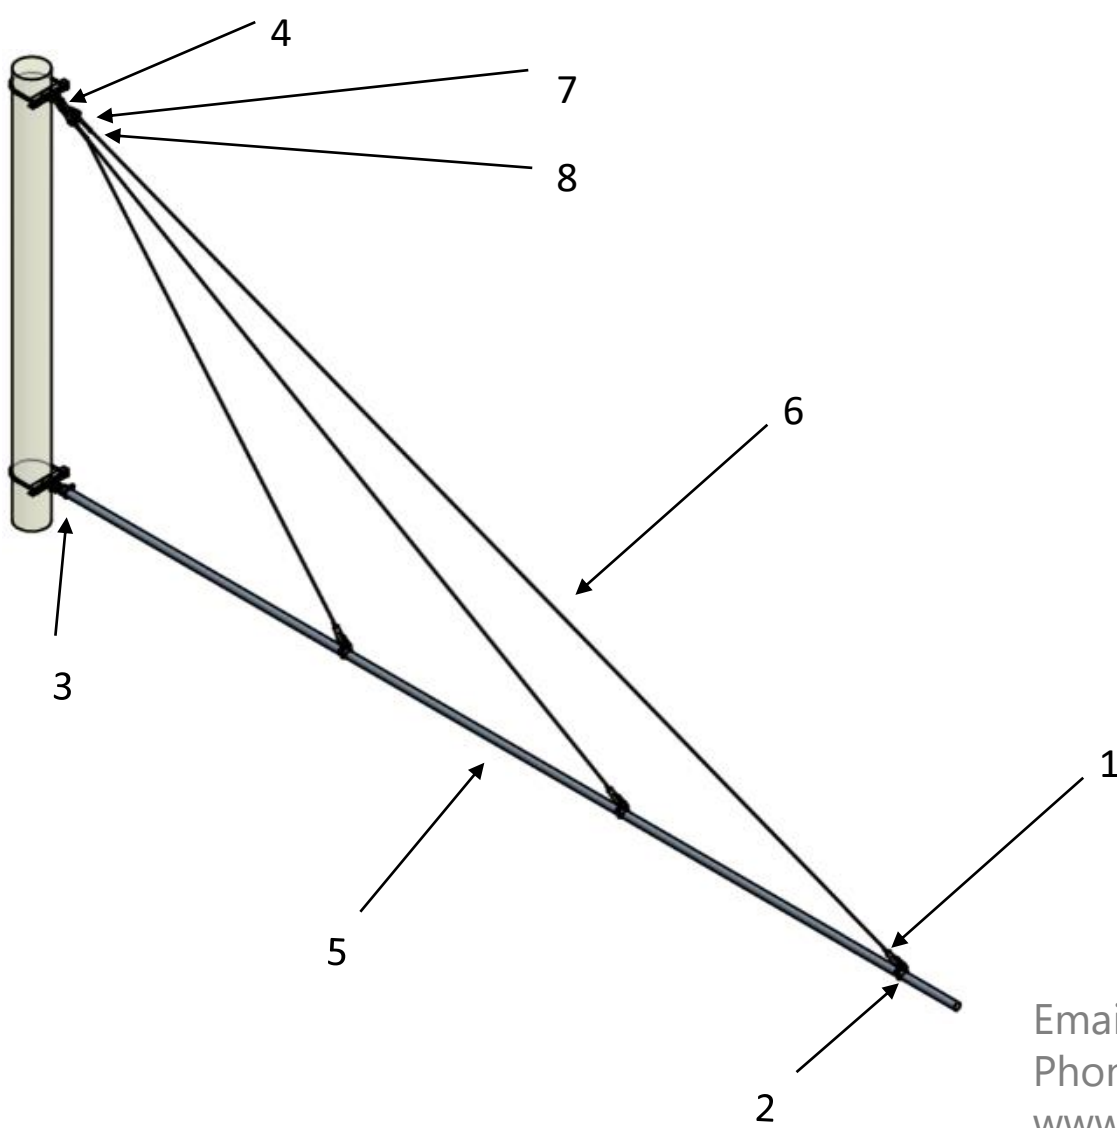

## Sestava zavěšení výložníku 55 – 9m

Objednací číslo sestavy: VYL559

### Technické parametry

- Materiál: Plast, MS, A2, Cu
- Hmotnost sestavy: 52,96 Kg