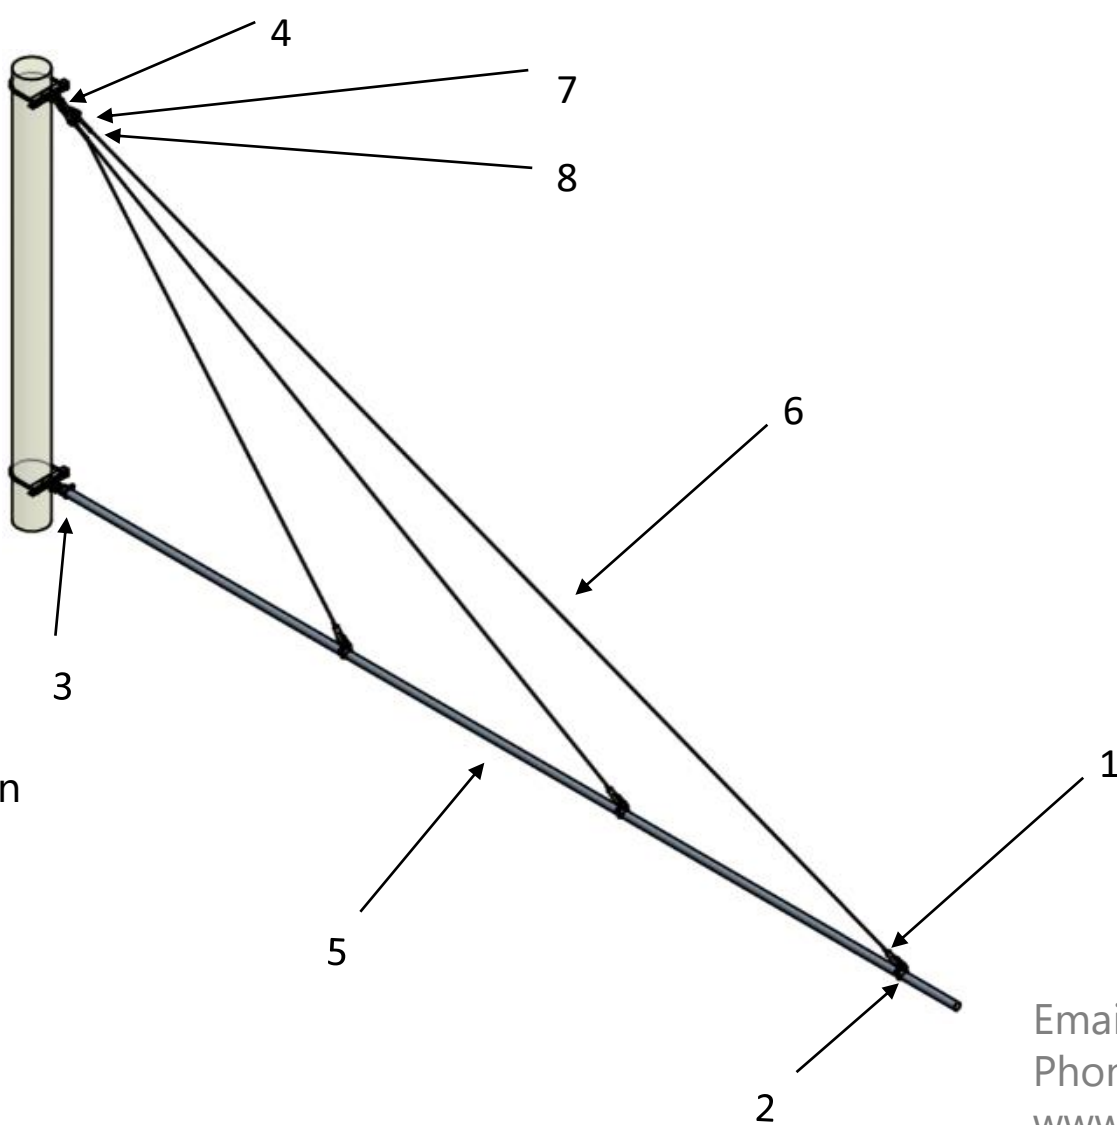

## Sestava zavěšení výložníku 55 – 9m

Objednací číslo sestavy: VYL559B

### Technické parametry

- Materiál: Plast, MS, A2, Cu, ocel FeZn
- Hmotnost sestavy: 52,96 Kg