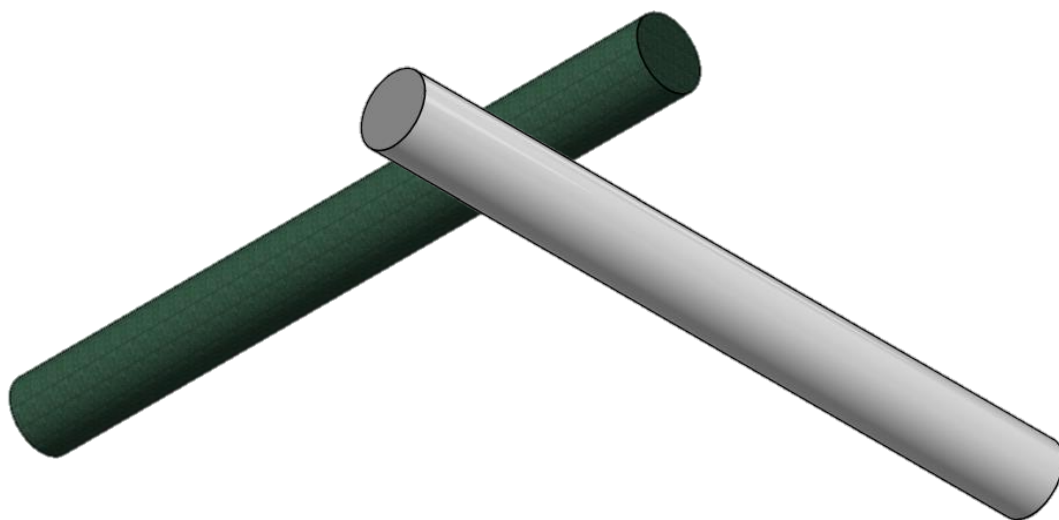

# Výložníky ø55

## Cantilevers ø55

0170 . délka . barva

Např.:/Ex.: **20** = 2000mm

**1** = Zelená / Green  
**2** = Šedá / Grey

0170 . length . color

Ex.: 0170.30.2 = 3000 mm, šedá / grey  
0170.100.1 = 10000 mm, zelená / green

CZ

Materiál: Sklolaminát

Délky: 3 až 12 m

Průměr: 55 mm

URL: [Výložníky](#)

EN

Material: Fiberglass

Lengths: from 3 up to 12 m

Diameter: 55 mm

URL: [Cantilevers](#)